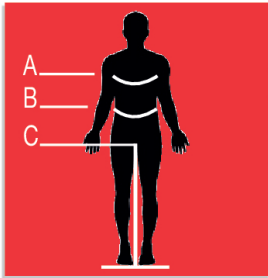

BANDANA

Bandana

SKU: 7002132A

Categories: [Bandana](#)

ADDITIONAL INFORMATION

Fantasy

Geko

Composition

100% Cotton - Geko

UNISEX SIZES

	XS	S	M	L	XL	XXL	XXXL	XXXXL
A	80	88	96	104	112	120	128	136
B	70	78	86	94	102	110	118	126
C	75	78	81	83	83	83	83	83

WOMAN SIZES

	XS	S	M	L	XL	XXL	XXXL	XXXXL
A	82	90	98	106	114	122	130	138
B	72	80	88	96	104	112	120	128

BIG SIZES

	5XL	6XL	7XL
A	140	150	160
B	150	160	170
C	83	83	83

KID SIZES

	XS	S	M	L
A	76/80	82/86	88/92	94/98
B	62	68	74	80

SIZES CHART - CONVERSIONE TAGLIE

	XS	S	M	L	XL	XXL	XXXL	XXXXL
I	38 - 40	42 - 44	46 - 48	50 - 52	54 - 56	58 - 60	62 - 64	66 - 68
F	34 - 36 (0)	38 - 40 (1)	42 - 44 (2)	46 - 48 (3)	50 - 52 (4)	54 - 56 (5)	58 - 60 (6)	62 - 64 (7)
DE	32 - 34	36 - 38	40 - 42	44 - 46	48 - 50	52 - 54	56 - 58	60 - 62
UK	28 - 30	32 - 34	36 - 38	40 - 42	44 - 46	48 - 50	52 - 54	56 - 58