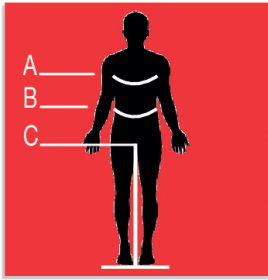

## UNISEX SIZES

	XS	S	M	L	XL	XXL	XXXL	XXXXL
A	80	88	96	104	112	120	128	136
B	70	78	86	94	102	110	118	126
C	75	78	81	83	83	83	83	83

## WOMAN SIZES

	XS	S	M	L	XL	XXL	XXXL	XXXXL
A	82	90	98	106	114	122	130	138
B	72	80	88	96	104	112	120	128

## KID SIZES

	XS	S	M	L
A	76/80	82/86	88/92	94/98
B	62	68	74	80

## SIZES CHART - CONVERSIONE TAGLIE

	XS	S	M	L	XL	XXL	XXXL	XXXXL
I	38 - 40	42 - 44	46 - 48	50 - 52	54 - 56	58 - 60	62 - 64	66 - 68
F	34 - 36 (0)	38 - 40 (1)	42 - 44 (2)	46 - 48 (3)	50 - 52 (4)	54 - 56 (5)	58 - 60 (6)	62 - 64 (7)
DE	32 - 34	36 - 38	40 - 42	44 - 46	48 - 50	52 - 54	56 - 58	60 - 62
UK	28 - 30	32 - 34	36 - 38	40 - 42	44 - 46	48 - 50	52 - 54	56 - 58