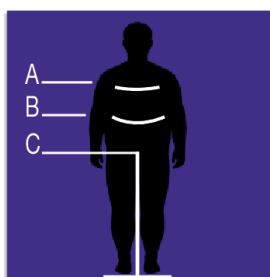

BANDANA

Bandana

SKU: 7002144A

Categories: [Bandana](#)

ADDITIONAL INFORMATION

Composition 100% Cotton - Graphic

UNISEX SIZES

	XS	S	M	L	XL	XXL	XXXL	XXXXL
A	80	88	96	104	112	120	128	136
B	70	78	86	94	102	110	118	126
C	75	78	81	83	83	83	83	83

WOMAN SIZES

	XS	S	M	L	XL	XXL	XXXL	XXXXL
A	82	90	98	106	114	122	130	138
B	72	80	88	96	104	112	120	128

BIG SIZES

	5XL	6XL	7XL
A	140	150	160
B	150	160	170
C	83	83	83

KID SIZES

	XS	S	M	L
A	76/80	82/86	88/92	94/98
B	62	68	74	80

SIZES CHART - CONVERSIONE TAGLIE

	XS	S	M	L	XL	XXL	XXXL	XXXXL
I	38 - 40	42 - 44	46 - 48	50 - 52	54 - 56	58 - 60	62 - 64	66 - 68
F	34 - 36 (0)	38 - 40 (1)	42 - 44 (2)	46 - 48 (3)	50 - 52 (4)	54 - 56 (5)	58 - 60 (6)	62 - 64 (7)
DE	32 - 34	36 - 38	40 - 42	44 - 46	48 - 50	52 - 54	56 - 58	60 - 62
UK	28 - 30	32 - 34	36 - 38	40 - 42	44 - 46	48 - 50	52 - 54	56 - 58