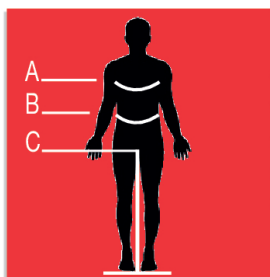

BANDANA

Bandana

SKU: 7002144A

Categories: [Bandana](#)

ADDITIONAL INFORMATION

Composition 100% Cotton - Graphic

UNISEX SIZES

	XS	S	M	L	XL	XXL	XXXL	XXXXL
A	80	88	96	104	112	120	128	136
B	70	78	86	94	102	110	118	126
C	75	78	81	83	83	83	83	83

WOMAN SIZES

	XS	S	M	L	XL	XXL	XXXL	XXXXL
A	82	90	98	106	114	122	130	138
B	72	80	88	96	104	112	120	128

BIG SIZES

	5XL	6XL	7XL
A	140	150	160
B	150	160	170
C	83	83	83

KID SIZES

	XS	S	M	L
A	76/80	82/86	88/92	94/98
B	62	68	74	80

SIZES CHART - CONVERSIONE TAGLIE

	XS	S	M	L	XL	XXL	XXXL	XXXXL
I	38 - 40	42 - 44	46 - 48	50 - 52	54 - 56	58 - 60	62 - 64	66 - 68
F	34 - 36 (0)	38 - 40 (1)	42 - 44 (2)	46 - 48 (3)	50 - 52 (4)	54 - 56 (5)	58 - 60 (6)	62 - 64 (7)
DE	32 - 34	36 - 38	40 - 42	44 - 46	48 - 50	52 - 54	56 - 58	60 - 62
UK	28 - 30	32 - 34	36 - 38	40 - 42	44 - 46	48 - 50	52 - 54	56 - 58