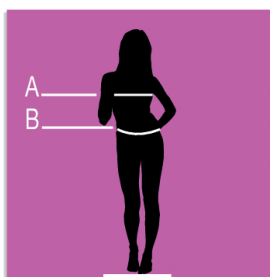

BANDANA

Bandana

SKU: 7002144A

Categories: [Bandana](#)

ADDITIONAL INFORMATION

Composition 100% Cotton - Graphic

UNISEX SIZES

	XS	S	M	L	XL	XXL	XXXL	XXXXL
A	80	88	96	104	112	120	128	136
B	70	78	86	94	102	110	118	126
C	75	78	81	83	83	83	83	83

WOMAN SIZES

	XS	S	M	L	XL	XXL	XXXL	XXXXL
A	82	90	98	106	114	122	130	138
B	72	80	88	96	104	112	120	128

BIG SIZES

	5XL	6XL	7XL
A	140	150	160
B	150	160	170
C	83	83	83

KID SIZES

	XS	S	M	L
A	76/80	82/86	88/92	94/98
B	62	68	74	80

SIZES CHART - CONVERSIONE TAGLIE

	XS	S	M	L	XL	XXL	XXXL	XXXXL
I	38 - 40	42 - 44	46 - 48	50 - 52	54 - 56	58 - 60	62 - 64	66 - 68
F	34 - 36 (0)	38 - 40 (1)	42 - 44 (2)	46 - 48 (3)	50 - 52 (4)	54 - 56 (5)	58 - 60 (6)	62 - 64 (7)
DE	32 - 34	36 - 38	40 - 42	44 - 46	48 - 50	52 - 54	56 - 58	60 - 62
UK	28 - 30	32 - 34	36 - 38	40 - 42	44 - 46	48 - 50	52 - 54	56 - 58