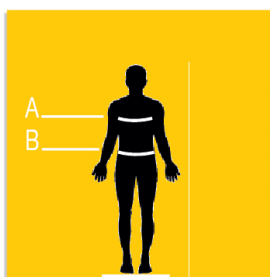

BANDANA

Bandana

SKU: 7002144A

Categories: [Bandana](#)

ADDITIONAL INFORMATION

Composition 100% Cotton - Graphic

UNISEX SIZES

	XS	S	M	L	XL	XXL	XXXL	XXXXL
A	80	88	96	104	112	120	128	136
B	70	78	86	94	102	110	118	126
C	75	78	81	83	83	83	83	83

WOMAN SIZES

	XS	S	M	L	XL	XXL	XXXL	XXXXL
A	82	90	98	106	114	122	130	138
B	72	80	88	96	104	112	120	128

BIG SIZES

	5XL	6XL	7XL
A	140	150	160
B	150	160	170
C	83	83	83

KID SIZES

	XS	S	M	L
A	76/80	82/86	88/92	94/98
B	62	68	74	80

SIZES CHART - CONVERSIONE TAGLIE

	XS	S	M	L	XL	XXL	XXXL	XXXXL
I	38 - 40	42 - 44	46 - 48	50 - 52	54 - 56	58 - 60	62 - 64	66 - 68
F	34 - 36 (0)	38 - 40 (1)	42 - 44 (2)	46 - 48 (3)	50 - 52 (4)	54 - 56 (5)	58 - 60 (6)	62 - 64 (7)
DE	32 - 34	36 - 38	40 - 42	44 - 46	48 - 50	52 - 54	56 - 58	60 - 62
UK	28 - 30	32 - 34	36 - 38	40 - 42	44 - 46	48 - 50	52 - 54	56 - 58