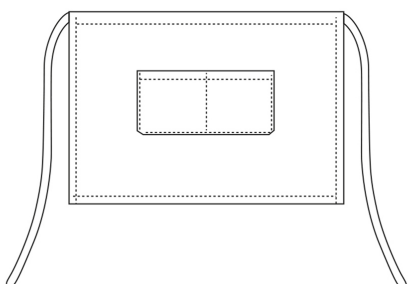

BARMAN

Barman with pocket 40x70 cm

SKU: 6100009C

Categories: [Barman](#)

ADDITIONAL INFORMATION

Color

Brown

Composition

65% Polyester – 35% Cotton – Brown

UNISEX SIZES

	XS	S	M	L	XL	XXL	XXXL	XXXXL
A	80	88	96	104	112	120	128	136
B	70	78	86	94	102	110	118	126
C	75	78	81	83	83	83	83	83

WOMAN SIZES

	XS	S	M	L	XL	XXL	XXXL	XXXXL
A	82	90	98	106	114	122	130	138
B	72	80	88	96	104	112	120	128

BIG SIZES

	5XL	6XL	7XL
A	140	150	160
B	150	160	170
C	83	83	83

KID SIZES

	XS	S	M	L
A	76/80	82/86	88/92	94/98
B	62	68	74	80

SIZES CHART - CONVERSIONE TAGLIE

	XS	S	M	L	XL	XXL	XXXL	XXXXL
I	38 - 40	42 - 44	46 - 48	50 - 52	54 - 56	58 - 60	62 - 64	66 - 68
F	34 - 36 (0)	38 - 40 (1)	42 - 44 (2)	46 - 48 (3)	50 - 52 (4)	54 - 56 (5)	58 - 60 (6)	62 - 64 (7)
DE	32 - 34	36 - 38	40 - 42	44 - 46	48 - 50	52 - 54	56 - 58	60 - 62
UK	28 - 30	32 - 34	36 - 38	40 - 42	44 - 46	48 - 50	52 - 54	56 - 58