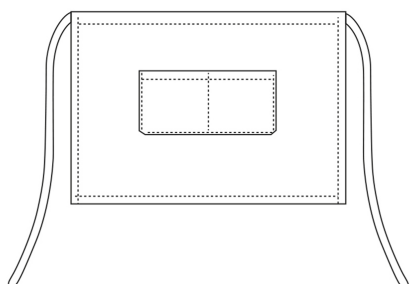

BARMAN

Barman with pocket 40x70 cm

SKU: 6100009C

Categories: [Barman](#)

ADDITIONAL INFORMATION

Color

Brown

Composition

65% Polyester - 35% Cotton - Brown

UNISEX SIZES

	XS	S	M	L	XL	XXL	XXXL	XXXXL
A	80	88	96	104	112	120	128	136
B	70	78	86	94	102	110	118	126
C	75	78	81	83	83	83	83	83

WOMAN SIZES

	XS	S	M	L	XL	XXL	XXXL	XXXXL
A	82	90	98	106	114	122	130	138
B	72	80	88	96	104	112	120	128

BIG SIZES

	5XL	6XL	7XL
A	140	150	160
B	150	160	170
C	83	83	83

KID SIZES

	XS	S	M	L
A	76/80	82/86	88/92	94/98
B	62	68	74	80

SIZES CHART - CONVERSIONE TAGLIE

	XS	S	M	L	XL	XXL	XXXL	XXXXL
I	38 - 40	42 - 44	46 - 48	50 - 52	54 - 56	58 - 60	62 - 64	66 - 68
F	34 - 36 (0)	38 - 40 (1)	42 - 44 (2)	46 - 48 (3)	50 - 52 (4)	54 - 56 (5)	58 - 60 (6)	62 - 64 (7)
DE	32 - 34	36 - 38	40 - 42	44 - 46	48 - 50	52 - 54	56 - 58	60 - 62
UK	28 - 30	32 - 34	36 - 38	40 - 42	44 - 46	48 - 50	52 - 54	56 - 58