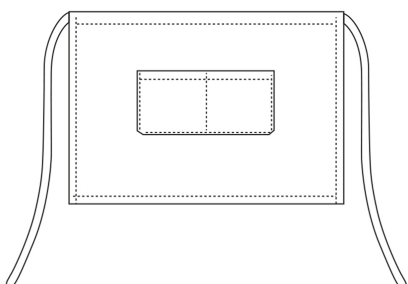

BARMAN

Barman with pocket 40x70 cm

SKU: 6100018C

Categories: [Barman](#)

ADDITIONAL INFORMATION

Color

Kelly green

Composition

65% Polyester - 35% Cotton - Kelly green

UNISEX SIZES

	XS	S	M	L	XL	XXL	XXXL	XXXXL
A	80	88	96	104	112	120	128	136
B	70	78	86	94	102	110	118	126
C	75	78	81	83	83	83	83	83

WOMAN SIZES

	XS	S	M	L	XL	XXL	XXXL	XXXXL
A	82	90	98	106	114	122	130	138
B	72	80	88	96	104	112	120	128

BIG SIZES

	5XL	6XL	7XL
A	140	150	160
B	150	160	170
C	83	83	83

KID SIZES

	XS	S	M	L
A	76/80	82/86	88/92	94/98
B	62	68	74	80

SIZES CHART - CONVERSIONE TAGLIE

	XS	S	M	L	XL	XXL	XXXL	XXXXL
I	38 - 40	42 - 44	46 - 48	50 - 52	54 - 56	58 - 60	62 - 64	66 - 68
F	34 - 36 (0)	38 - 40 (1)	42 - 44 (2)	46 - 48 (3)	50 - 52 (4)	54 - 56 (5)	58 - 60 (6)	62 - 64 (7)
DE	32 - 34	36 - 38	40 - 42	44 - 46	48 - 50	52 - 54	56 - 58	60 - 62
UK	28 - 30	32 - 34	36 - 38	40 - 42	44 - 46	48 - 50	52 - 54	56 - 58