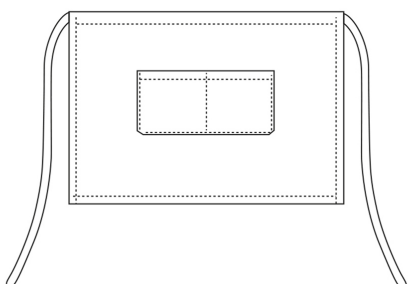

BARMAN

Barman with pocket 40x70 cm

SKU: 6100066C

Categories: [Barman](#)

ADDITIONAL INFORMATION

Color

New grey stripe

Composition

65% Polyester - 35% Cotton - New grey stripe

UNISEX SIZES

	XS	S	M	L	XL	XXL	XXXL	XXXXL
A	80	88	96	104	112	120	128	136
B	70	78	86	94	102	110	118	126
C	75	78	81	83	83	83	83	83

WOMAN SIZES

	XS	S	M	L	XL	XXL	XXXL	XXXXL
A	82	90	98	106	114	122	130	138
B	72	80	88	96	104	112	120	128

BIG SIZES

	5XL	6XL	7XL
A	140	150	160
B	150	160	170
C	83	83	83

KID SIZES

	XS	S	M	L
A	76/80	82/86	88/92	94/98
B	62	68	74	80

SIZES CHART - CONVERSIONE TAGLIE

	XS	S	M	L	XL	XXL	XXXL	XXXXL
I	38 - 40	42 - 44	46 - 48	50 - 52	54 - 56	58 - 60	62 - 64	66 - 68
F	34 - 36 (0)	38 - 40 (1)	42 - 44 (2)	46 - 48 (3)	50 - 52 (4)	54 - 56 (5)	58 - 60 (6)	62 - 64 (7)
DE	32 - 34	36 - 38	40 - 42	44 - 46	48 - 50	52 - 54	56 - 58	60 - 62
UK	28 - 30	32 - 34	36 - 38	40 - 42	44 - 46	48 - 50	52 - 54	56 - 58