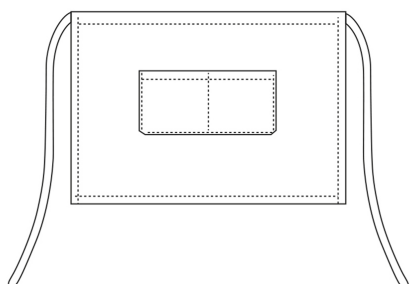

BARMAN

Barman with pocket 40x70 cm

SKU: 6100001N

Categories: [Barman](#)

ADDITIONAL INFORMATION

Color

White

Composition

80% Polyester - 20% Cotton - White

UNISEX SIZES

	XS	S	M	L	XL	XXL	XXXL	XXXXL
A	80	88	96	104	112	120	128	136
B	70	78	86	94	102	110	118	126
C	75	78	81	83	83	83	83	83

WOMAN SIZES

	XS	S	M	L	XL	XXL	XXXL	XXXXL
A	82	90	98	106	114	122	130	138
B	72	80	88	96	104	112	120	128

BIG SIZES

	5XL	6XL	7XL
A	140	150	160
B	150	160	170
C	83	83	83

KID SIZES

	XS	S	M	L
A	76/80	82/86	88/92	94/98
B	62	68	74	80

SIZES CHART - CONVERSIONE TAGLIE

	XS	S	M	L	XL	XXL	XXXL	XXXXL
I	38 - 40	42 - 44	46 - 48	50 - 52	54 - 56	58 - 60	62 - 64	66 - 68
F	34 - 36 (0)	38 - 40 (1)	42 - 44 (2)	46 - 48 (3)	50 - 52 (4)	54 - 56 (5)	58 - 60 (6)	62 - 64 (7)
DE	32 - 34	36 - 38	40 - 42	44 - 46	48 - 50	52 - 54	56 - 58	60 - 62
UK	28 - 30	32 - 34	36 - 38	40 - 42	44 - 46	48 - 50	52 - 54	56 - 58