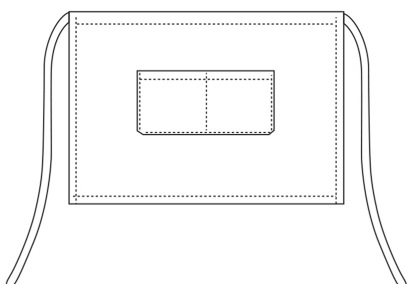

BARMAN

Barman with pocket 40x70 cm

SKU: 6100102A

Categories: [Barman](#)

ADDITIONAL INFORMATION

Fantasy

Fantasy

Composition

100% Cotton - Fantasy

UNISEX SIZES

	XS	S	M	L	XL	XXL	XXXL	XXXXL
A	80	88	96	104	112	120	128	136
B	70	78	86	94	102	110	118	126
C	75	78	81	83	83	83	83	83

WOMAN SIZES

	XS	S	M	L	XL	XXL	XXXL	XXXXL
A	82	90	98	106	114	122	130	138
B	72	80	88	96	104	112	120	128

BIG SIZES

	5XL	6XL	7XL
A	140	150	160
B	150	160	170
C	83	83	83

KID SIZES

	XS	S	M	L
A	76/80	82/86	88/92	94/98
B	62	68	74	80

SIZES CHART - CONVERSIONE TAGLIE

	XS	S	M	L	XL	XXL	XXXL	XXXXL
I	38 - 40	42 - 44	46 - 48	50 - 52	54 - 56	58 - 60	62 - 64	66 - 68
F	34 - 36 (0)	38 - 40 (1)	42 - 44 (2)	46 - 48 (3)	50 - 52 (4)	54 - 56 (5)	58 - 60 (6)	62 - 64 (7)
DE	32 - 34	36 - 38	40 - 42	44 - 46	48 - 50	52 - 54	56 - 58	60 - 62
UK	28 - 30	32 - 34	36 - 38	40 - 42	44 - 46	48 - 50	52 - 54	56 - 58