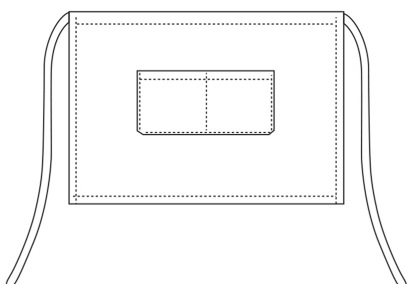

BARMAN

Barman with pocket 40x70 cm

SKU: 6100115A

Categories: [Barman](#)

ADDITIONAL INFORMATION

Fantasy

Chen-da

Composition

100% Cotton - Chen-da

UNISEX SIZES

	XS	S	M	L	XL	XXL	XXXL	XXXXL
A	80	88	96	104	112	120	128	136
B	70	78	86	94	102	110	118	126
C	75	78	81	83	83	83	83	83

WOMAN SIZES

	XS	S	M	L	XL	XXL	XXXL	XXXXL
A	82	90	98	106	114	122	130	138
B	72	80	88	96	104	112	120	128

BIG SIZES

	5XL	6XL	7XL
A	140	150	160
B	150	160	170
C	83	83	83

KID SIZES

	XS	S	M	L
A	76/80	82/86	88/92	94/98
B	62	68	74	80

SIZES CHART - CONVERSIONE TAGLIE

	XS	S	M	L	XL	XXL	XXXL	XXXXL
I	38 - 40	42 - 44	46 - 48	50 - 52	54 - 56	58 - 60	62 - 64	66 - 68
F	34 - 36 (0)	38 - 40 (1)	42 - 44 (2)	46 - 48 (3)	50 - 52 (4)	54 - 56 (5)	58 - 60 (6)	62 - 64 (7)
DE	32 - 34	36 - 38	40 - 42	44 - 46	48 - 50	52 - 54	56 - 58	60 - 62
UK	28 - 30	32 - 34	36 - 38	40 - 42	44 - 46	48 - 50	52 - 54	56 - 58