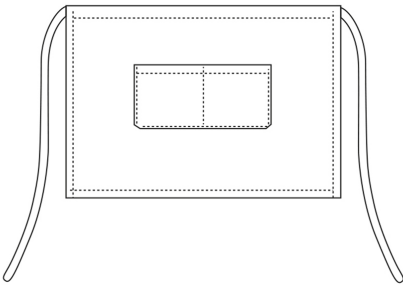

BARMAN

Barman with pocket 40x70 cm

SKU: 6100115A
Categories: [Barman](#)

ADDITIONAL INFORMATION

Fantasy

Chen-da

Composition

100% Cotton - Chen-da

UNISEX SIZES

	XS	S	M	L	XL	XXL	XXXL	XXXXL
A	80	88	96	104	112	120	128	136
B	70	78	86	94	102	110	118	126
C	75	78	81	83	83	83	83	83

WOMAN SIZES

	XS	S	M	L	XL	XXL	XXXL	XXXXL
A	82	90	98	106	114	122	130	138
B	72	80	88	96	104	112	120	128

BIG SIZES

	5XL	6XL	7XL
A	140	150	160
B	150	160	170
C	83	83	83

KID SIZES

	XS	S	M	L
A	76/80	82/86	88/92	94/98
B	62	68	74	80

SIZES CHART - CONVERSIONE TAGLIE

	XS	S	M	L	XL	XXL	XXXL	XXXXL
I	38 - 40	42 - 44	46 - 48	50 - 52	54 - 56	58 - 60	62 - 64	66 - 68
F	34 - 36 (0)	38 - 40 (1)	42 - 44 (2)	46 - 48 (3)	50 - 52 (4)	54 - 56 (5)	58 - 60 (6)	62 - 64 (7)
DE	32 - 34	36 - 38	40 - 42	44 - 46	48 - 50	52 - 54	56 - 58	60 - 62
UK	28 - 30	32 - 34	36 - 38	40 - 42	44 - 46	48 - 50	52 - 54	56 - 58