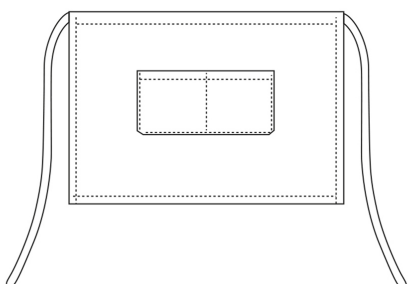

BARMAN

Barman with pocket 40x70 cm

SKU: 6100002N

Categories: [Barman](#)

ADDITIONAL INFORMATION

Color

Black

Composition

80% Polyester - 20% Cotton - Black

UNISEX SIZES

	XS	S	M	L	XL	XXL	XXXL	XXXXL
A	80	88	96	104	112	120	128	136
B	70	78	86	94	102	110	118	126
C	75	78	81	83	83	83	83	83

WOMAN SIZES

	XS	S	M	L	XL	XXL	XXXL	XXXXL
A	82	90	98	106	114	122	130	138
B	72	80	88	96	104	112	120	128

BIG SIZES

	5XL	6XL	7XL
A	140	150	160
B	150	160	170
C	83	83	83

KID SIZES

	XS	S	M	L
A	76/80	82/86	88/92	94/98
B	62	68	74	80

SIZES CHART - CONVERSIONE TAGLIE

	XS	S	M	L	XL	XXL	XXXL	XXXXL
I	38 - 40	42 - 44	46 - 48	50 - 52	54 - 56	58 - 60	62 - 64	66 - 68
F	34 - 36 (0)	38 - 40 (1)	42 - 44 (2)	46 - 48 (3)	50 - 52 (4)	54 - 56 (5)	58 - 60 (6)	62 - 64 (7)
DE	32 - 34	36 - 38	40 - 42	44 - 46	48 - 50	52 - 54	56 - 58	60 - 62
UK	28 - 30	32 - 34	36 - 38	40 - 42	44 - 46	48 - 50	52 - 54	56 - 58