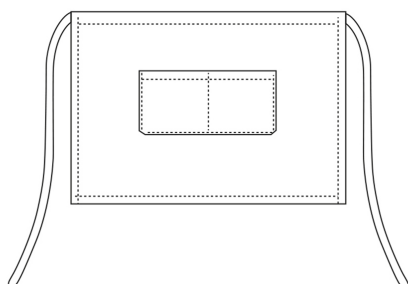

BARMAN

Barman with pocket 40x70 cm

SKU: 6100120A

Categories: [Barman](#)

ADDITIONAL INFORMATION

Fantasy

Skulls

Composition

100% Cotton - Skulls

UNISEX SIZES

	XS	S	M	L	XL	XXL	XXXL	XXXXL
A	80	88	96	104	112	120	128	136
B	70	78	86	94	102	110	118	126
C	75	78	81	83	83	83	83	83

WOMAN SIZES

	XS	S	M	L	XL	XXL	XXXL	XXXXL
A	82	90	98	106	114	122	130	138
B	72	80	88	96	104	112	120	128

BIG SIZES

	5XL	6XL	7XL
A	140	150	160
B	150	160	170
C	83	83	83

KID SIZES

	XS	S	M	L
A	76/80	82/86	88/92	94/98
B	62	68	74	80

SIZES CHART - CONVERSIONE TAGLIE

	XS	S	M	L	XL	XXL	XXXL	XXXXL
I	38 - 40	42 - 44	46 - 48	50 - 52	54 - 56	58 - 60	62 - 64	66 - 68
F	34 - 36 (0)	38 - 40 (1)	42 - 44 (2)	46 - 48 (3)	50 - 52 (4)	54 - 56 (5)	58 - 60 (6)	62 - 64 (7)
DE	32 - 34	36 - 38	40 - 42	44 - 46	48 - 50	52 - 54	56 - 58	60 - 62
UK	28 - 30	32 - 34	36 - 38	40 - 42	44 - 46	48 - 50	52 - 54	56 - 58