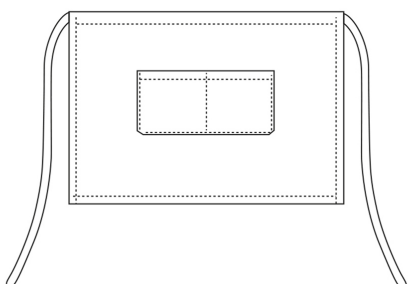

BARMAN

Barman with pocket 40x70 cm

SKU: 6100121A

Categories: [Barman](#)

ADDITIONAL INFORMATION

Fantasy

Square

Composition

100% Cotton - Square

UNISEX SIZES

	XS	S	M	L	XL	XXL	XXXL	XXXXL
A	80	88	96	104	112	120	128	136
B	70	78	86	94	102	110	118	126
C	75	78	81	83	83	83	83	83

WOMAN SIZES

	XS	S	M	L	XL	XXL	XXXL	XXXXL
A	82	90	98	106	114	122	130	138
B	72	80	88	96	104	112	120	128

BIG SIZES

	5XL	6XL	7XL
A	140	150	160
B	150	160	170
C	83	83	83

KID SIZES

	XS	S	M	L
A	76/80	82/86	88/92	94/98
B	62	68	74	80

SIZES CHART - CONVERSIONE TAGLIE

	XS	S	M	L	XL	XXL	XXXL	XXXXL
I	38 - 40	42 - 44	46 - 48	50 - 52	54 - 56	58 - 60	62 - 64	66 - 68
F	34 - 36 (0)	38 - 40 (1)	42 - 44 (2)	46 - 48 (3)	50 - 52 (4)	54 - 56 (5)	58 - 60 (6)	62 - 64 (7)
DE	32 - 34	36 - 38	40 - 42	44 - 46	48 - 50	52 - 54	56 - 58	60 - 62
UK	28 - 30	32 - 34	36 - 38	40 - 42	44 - 46	48 - 50	52 - 54	56 - 58