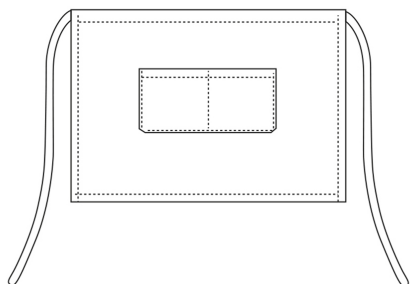

BARMAN

Barman with pocket 40x70 cm

SKU: 6100122C

Categories: [Barman](#)

ADDITIONAL INFORMATION

Fantasy

Friend

Composition

65% Polyester - 35% Cotton - Friend

UNISEX SIZES

	XS	S	M	L	XL	XXL	XXXL	XXXXL
A	80	88	96	104	112	120	128	136
B	70	78	86	94	102	110	118	126
C	75	78	81	83	83	83	83	83

WOMAN SIZES

	XS	S	M	L	XL	XXL	XXXL	XXXXL
A	82	90	98	106	114	122	130	138
B	72	80	88	96	104	112	120	128

BIG SIZES

	5XL	6XL	7XL
A	140	150	160
B	150	160	170
C	83	83	83

KID SIZES

	XS	S	M	L
A	76/80	82/86	88/92	94/98
B	62	68	74	80

SIZES CHART - CONVERSIONE TAGLIE

	XS	S	M	L	XL	XXL	XXXL	XXXXL
I	38 - 40	42 - 44	46 - 48	50 - 52	54 - 56	58 - 60	62 - 64	66 - 68
F	34 - 36 (0)	38 - 40 (1)	42 - 44 (2)	46 - 48 (3)	50 - 52 (4)	54 - 56 (5)	58 - 60 (6)	62 - 64 (7)
DE	32 - 34	36 - 38	40 - 42	44 - 46	48 - 50	52 - 54	56 - 58	60 - 62
UK	28 - 30	32 - 34	36 - 38	40 - 42	44 - 46	48 - 50	52 - 54	56 - 58