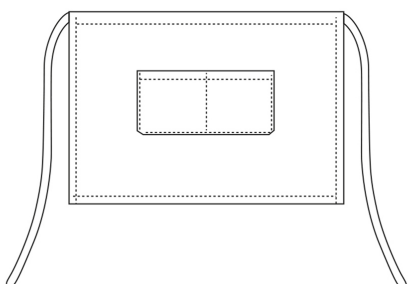

BARMAN

Barman with pocket 40x70 cm

SKU: 6100129A

Categories: [Barman](#)

ADDITIONAL INFORMATION

Fantasy

Pepper

Composition

100% Cotton - Pepper

UNISEX SIZES

	XS	S	M	L	XL	XXL	XXXL	XXXXL
A	80	88	96	104	112	120	128	136
B	70	78	86	94	102	110	118	126
C	75	78	81	83	83	83	83	83

WOMAN SIZES

	XS	S	M	L	XL	XXL	XXXL	XXXXL
A	82	90	98	106	114	122	130	138
B	72	80	88	96	104	112	120	128

BIG SIZES

	5XL	6XL	7XL
A	140	150	160
B	150	160	170
C	83	83	83

KID SIZES

	XS	S	M	L
A	76/80	82/86	88/92	94/98
B	62	68	74	80

SIZES CHART - CONVERSIONE TAGLIE

	XS	S	M	L	XL	XXL	XXXL	XXXXL
I	38 - 40	42 - 44	46 - 48	50 - 52	54 - 56	58 - 60	62 - 64	66 - 68
F	34 - 36 (0)	38 - 40 (1)	42 - 44 (2)	46 - 48 (3)	50 - 52 (4)	54 - 56 (5)	58 - 60 (6)	62 - 64 (7)
DE	32 - 34	36 - 38	40 - 42	44 - 46	48 - 50	52 - 54	56 - 58	60 - 62
UK	28 - 30	32 - 34	36 - 38	40 - 42	44 - 46	48 - 50	52 - 54	56 - 58