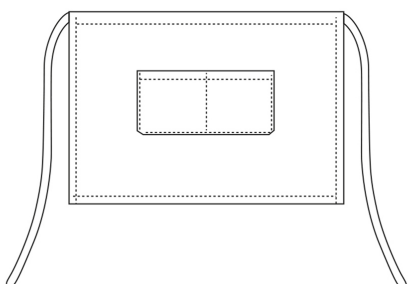

BARMAN

Barman with pocket 40x70 cm

SKU: 6100130A

Categories: [Barman](#)

ADDITIONAL INFORMATION

Fantasy

Iron

Composition

100% Cotton - Iron

UNISEX SIZES

	XS	S	M	L	XL	XXL	XXXL	XXXXL
A	80	88	96	104	112	120	128	136
B	70	78	86	94	102	110	118	126
C	75	78	81	83	83	83	83	83

WOMAN SIZES

	XS	S	M	L	XL	XXL	XXXL	XXXXL
A	82	90	98	106	114	122	130	138
B	72	80	88	96	104	112	120	128

BIG SIZES

	5XL	6XL	7XL
A	140	150	160
B	150	160	170
C	83	83	83

KID SIZES

	XS	S	M	L
A	76/80	82/86	88/92	94/98
B	62	68	74	80

SIZES CHART - CONVERSIONE TAGLIE

	XS	S	M	L	XL	XXL	XXXL	XXXXL
I	38 - 40	42 - 44	46 - 48	50 - 52	54 - 56	58 - 60	62 - 64	66 - 68
F	34 - 36 (0)	38 - 40 (1)	42 - 44 (2)	46 - 48 (3)	50 - 52 (4)	54 - 56 (5)	58 - 60 (6)	62 - 64 (7)
DE	32 - 34	36 - 38	40 - 42	44 - 46	48 - 50	52 - 54	56 - 58	60 - 62
UK	28 - 30	32 - 34	36 - 38	40 - 42	44 - 46	48 - 50	52 - 54	56 - 58