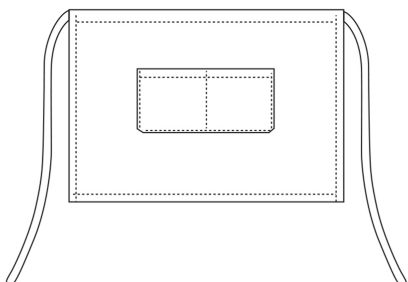

BARMAN

Barman with pocket 40x70 cm

SKU: 6100139A

Categories: [Barman](#)

ADDITIONAL INFORMATION

Composition

100% Cotton - Hearts

UNISEX SIZES

	XS	S	M	L	XL	XXL	XXXL	XXXXL
A	80	88	96	104	112	120	128	136
B	70	78	86	94	102	110	118	126
C	75	78	81	83	83	83	83	83

WOMAN SIZES

	XS	S	M	L	XL	XXL	XXXL	XXXXL
A	82	90	98	106	114	122	130	138
B	72	80	88	96	104	112	120	128

BIG SIZES

	5XL	6XL	7XL
A	140	150	160
B	150	160	170
C	83	83	83

KID SIZES

	XS	S	M	L
A	76/80	82/86	88/92	94/98
B	62	68	74	80

SIZES CHART - CONVERSIONE TAGLIE

	XS	S	M	L	XL	XXL	XXXL	XXXXL
I	38 - 40	42 - 44	46 - 48	50 - 52	54 - 56	58 - 60	62 - 64	66 - 68
F	34 - 36 (0)	38 - 40 (1)	42 - 44 (2)	46 - 48 (3)	50 - 52 (4)	54 - 56 (5)	58 - 60 (6)	62 - 64 (7)
DE	32 - 34	36 - 38	40 - 42	44 - 46	48 - 50	52 - 54	56 - 58	60 - 62
UK	28 - 30	32 - 34	36 - 38	40 - 42	44 - 46	48 - 50	52 - 54	56 - 58