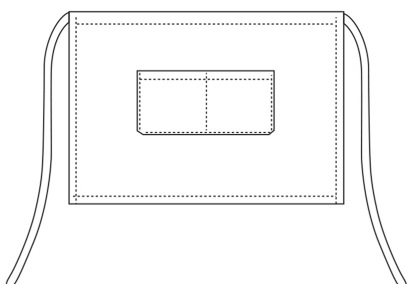

BARMAN

Barman with pocket 40x70 cm

SKU: 6100140A

Categories: [Barman](#)

ADDITIONAL INFORMATION

Fantasy

Ibiscus

Composition

100% Cotton - Ibiscus

UNISEX SIZES

	XS	S	M	L	XL	XXL	XXXL	XXXXL
A	80	88	96	104	112	120	128	136
B	70	78	86	94	102	110	118	126
C	75	78	81	83	83	83	83	83

WOMAN SIZES

	XS	S	M	L	XL	XXL	XXXL	XXXXL
A	82	90	98	106	114	122	130	138
B	72	80	88	96	104	112	120	128

BIG SIZES

	5XL	6XL	7XL
A	140	150	160
B	150	160	170
C	83	83	83

KID SIZES

	XS	S	M	L
A	76/80	82/86	88/92	94/98
B	62	68	74	80

SIZES CHART - CONVERSIONE TAGLIE

	XS	S	M	L	XL	XXL	XXXL	XXXXL
I	38 - 40	42 - 44	46 - 48	50 - 52	54 - 56	58 - 60	62 - 64	66 - 68
F	34 - 36 (0)	38 - 40 (1)	42 - 44 (2)	46 - 48 (3)	50 - 52 (4)	54 - 56 (5)	58 - 60 (6)	62 - 64 (7)
DE	32 - 34	36 - 38	40 - 42	44 - 46	48 - 50	52 - 54	56 - 58	60 - 62
UK	28 - 30	32 - 34	36 - 38	40 - 42	44 - 46	48 - 50	52 - 54	56 - 58