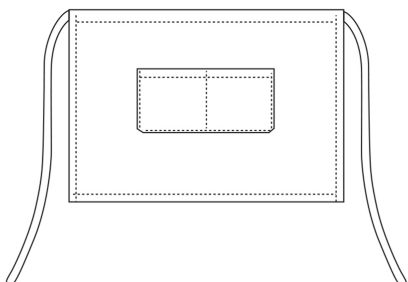

BARMAN

Barman with pocket 40x70 cm

SKU: 6100144A

Categories: [Barman](#)

ADDITIONAL INFORMATION

Composition

100% Cotton - Graphic

UNISEX SIZES

	XS	S	M	L	XL	XXL	XXXL	XXXXL
A	80	88	96	104	112	120	128	136
B	70	78	86	94	102	110	118	126
C	75	78	81	83	83	83	83	83

WOMAN SIZES

	XS	S	M	L	XL	XXL	XXXL	XXXXL
A	82	90	98	106	114	122	130	138
B	72	80	88	96	104	112	120	128

BIG SIZES

	5XL	6XL	7XL
A	140	150	160
B	150	160	170
C	83	83	83

KID SIZES

	XS	S	M	L
A	76/80	82/86	88/92	94/98
B	62	68	74	80

SIZES CHART - CONVERSIONE TAGLIE

	XS	S	M	L	XL	XXL	XXXL	XXXXL
I	38 - 40	42 - 44	46 - 48	50 - 52	54 - 56	58 - 60	62 - 64	66 - 68
F	34 - 36 (0)	38 - 40 (1)	42 - 44 (2)	46 - 48 (3)	50 - 52 (4)	54 - 56 (5)	58 - 60 (6)	62 - 64 (7)
DE	32 - 34	36 - 38	40 - 42	44 - 46	48 - 50	52 - 54	56 - 58	60 - 62
UK	28 - 30	32 - 34	36 - 38	40 - 42	44 - 46	48 - 50	52 - 54	56 - 58