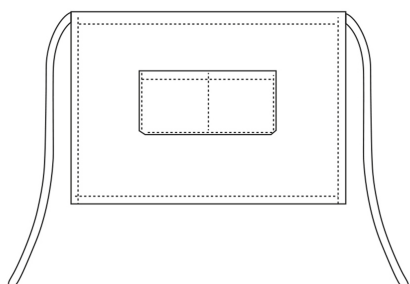

BARMAN

Barman with pocket 40x70 cm

SKU: 6100144A

Categories: [Barman](#)

ADDITIONAL INFORMATION

Composition

100% Cotton - Graphic

UNISEX SIZES

	XS	S	M	L	XL	XXL	XXXL	XXXXL
A	80	88	96	104	112	120	128	136
B	70	78	86	94	102	110	118	126
C	75	78	81	83	83	83	83	83

WOMAN SIZES

	XS	S	M	L	XL	XXL	XXXL	XXXXL
A	82	90	98	106	114	122	130	138
B	72	80	88	96	104	112	120	128

BIG SIZES

	5XL	6XL	7XL
A	140	150	160
B	150	160	170
C	83	83	83

KID SIZES

	XS	S	M	L
A	76/80	82/86	88/92	94/98
B	62	68	74	80

SIZES CHART - CONVERSIONE TAGLIE

	XS	S	M	L	XL	XXL	XXXL	XXXXL
I	38 - 40	42 - 44	46 - 48	50 - 52	54 - 56	58 - 60	62 - 64	66 - 68
F	34 - 36 (0)	38 - 40 (1)	42 - 44 (2)	46 - 48 (3)	50 - 52 (4)	54 - 56 (5)	58 - 60 (6)	62 - 64 (7)
DE	32 - 34	36 - 38	40 - 42	44 - 46	48 - 50	52 - 54	56 - 58	60 - 62
UK	28 - 30	32 - 34	36 - 38	40 - 42	44 - 46	48 - 50	52 - 54	56 - 58