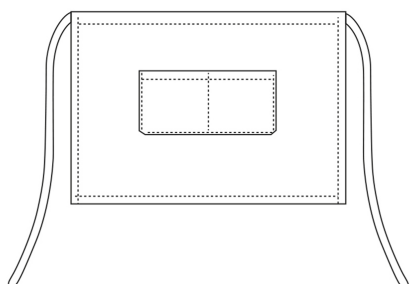

BARMAN

Barman with pocket 40x70 cm

SKU: 6100145A

Categories: [Barman](#)

ADDITIONAL INFORMATION

Fantasy

Bon Bon

Composition

100% Cotton - Bon Bon

UNISEX SIZES

	XS	S	M	L	XL	XXL	XXXL	XXXXL
A	80	88	96	104	112	120	128	136
B	70	78	86	94	102	110	118	126
C	75	78	81	83	83	83	83	83

WOMAN SIZES

	XS	S	M	L	XL	XXL	XXXL	XXXXL
A	82	90	98	106	114	122	130	138
B	72	80	88	96	104	112	120	128

BIG SIZES

	5XL	6XL	7XL
A	140	150	160
B	150	160	170
C	83	83	83

KID SIZES

	XS	S	M	L
A	76/80	82/86	88/92	94/98
B	62	68	74	80

SIZES CHART - CONVERSIONE TAGLIE

	XS	S	M	L	XL	XXL	XXXL	XXXXL
I	38 - 40	42 - 44	46 - 48	50 - 52	54 - 56	58 - 60	62 - 64	66 - 68
F	34 - 36 (0)	38 - 40 (1)	42 - 44 (2)	46 - 48 (3)	50 - 52 (4)	54 - 56 (5)	58 - 60 (6)	62 - 64 (7)
DE	32 - 34	36 - 38	40 - 42	44 - 46	48 - 50	52 - 54	56 - 58	60 - 62
UK	28 - 30	32 - 34	36 - 38	40 - 42	44 - 46	48 - 50	52 - 54	56 - 58