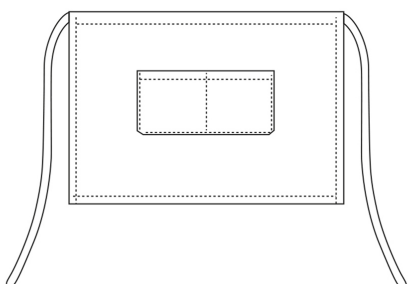

BARMAN

Barman with pocket 40x70 cm

SKU: 6100147A

Categories: [Barman](#)

ADDITIONAL INFORMATION

Fantasy

Peace and love

Composition

100% Cotton - Peace and love

UNISEX SIZES

	XS	S	M	L	XL	XXL	XXXL	XXXXL
A	80	88	96	104	112	120	128	136
B	70	78	86	94	102	110	118	126
C	75	78	81	83	83	83	83	83

WOMAN SIZES

	XS	S	M	L	XL	XXL	XXXL	XXXXL
A	82	90	98	106	114	122	130	138
B	72	80	88	96	104	112	120	128

BIG SIZES

	5XL	6XL	7XL
A	140	150	160
B	150	160	170
C	83	83	83

KID SIZES

	XS	S	M	L
A	76/80	82/86	88/92	94/98
B	62	68	74	80

SIZES CHART - CONVERSIONE TAGLIE

	XS	S	M	L	XL	XXL	XXXL	XXXXL
I	38 - 40	42 - 44	46 - 48	50 - 52	54 - 56	58 - 60	62 - 64	66 - 68
F	34 - 36 (0)	38 - 40 (1)	42 - 44 (2)	46 - 48 (3)	50 - 52 (4)	54 - 56 (5)	58 - 60 (6)	62 - 64 (7)
DE	32 - 34	36 - 38	40 - 42	44 - 46	48 - 50	52 - 54	56 - 58	60 - 62
UK	28 - 30	32 - 34	36 - 38	40 - 42	44 - 46	48 - 50	52 - 54	56 - 58