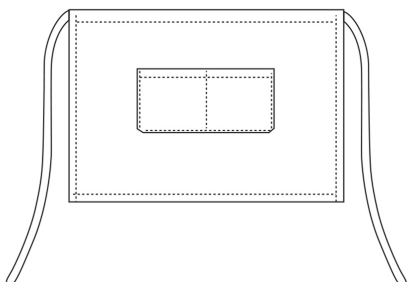

BARMAN

Barman with pocket 40x70 cm

SKU: 6100148A

Categories: [Barman](#)

ADDITIONAL INFORMATION

Fantasy

Mexico

Composition

100% Cotton - Mexico

UNISEX SIZES

	XS	S	M	L	XL	XXL	XXXL	XXXXL
A	80	88	96	104	112	120	128	136
B	70	78	86	94	102	110	118	126
C	75	78	81	83	83	83	83	83

WOMAN SIZES

	XS	S	M	L	XL	XXL	XXXL	XXXXL
A	82	90	98	106	114	122	130	138
B	72	80	88	96	104	112	120	128

BIG SIZES

	5XL	6XL	7XL
A	140	150	160
B	150	160	170
C	83	83	83

KID SIZES

	XS	S	M	L
A	76/80	82/86	88/92	94/98
B	62	68	74	80

SIZES CHART - CONVERSIONE TAGLIE

	XS	S	M	L	XL	XXL	XXXL	XXXXL
I	38 - 40	42 - 44	46 - 48	50 - 52	54 - 56	58 - 60	62 - 64	66 - 68
F	34 - 36 (0)	38 - 40 (1)	42 - 44 (2)	46 - 48 (3)	50 - 52 (4)	54 - 56 (5)	58 - 60 (6)	62 - 64 (7)
DE	32 - 34	36 - 38	40 - 42	44 - 46	48 - 50	52 - 54	56 - 58	60 - 62
UK	28 - 30	32 - 34	36 - 38	40 - 42	44 - 46	48 - 50	52 - 54	56 - 58