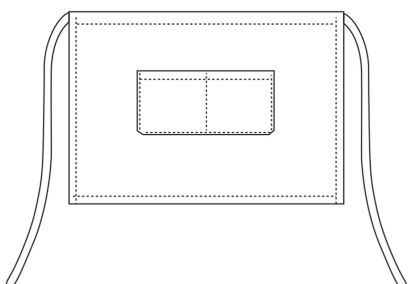

BARMAN

Barman with pocket 40x70 cm

SKU: 6100157A

Categories: [Barman](#)

ADDITIONAL INFORMATION

Fantasia

Composizione

UNISEX SIZES

	XS	S	M	L	XL	XXL	XXXL	XXXXL
A	80	88	96	104	112	120	128	136
B	70	78	86	94	102	110	118	126
C	75	78	81	83	83	83	83	83

WOMAN SIZES

	XS	S	M	L	XL	XXL	XXXL	XXXXL
A	82	90	98	106	114	122	130	138
B	72	80	88	96	104	112	120	128

BIG SIZES

	5XL	6XL	7XL
A	140	150	160
B	150	160	170
C	83	83	83

KID SIZES

	XS	S	M	L
A	76/80	82/86	88/92	94/98
B	62	68	74	80

SIZES CHART - CONVERSIONE TAGLIE

	XS	S	M	L	XL	XXL	XXXL	XXXXL
I	38 - 40	42 - 44	46 - 48	50 - 52	54 - 56	58 - 60	62 - 64	66 - 68
F	34 - 36 (0)	38 - 40 (1)	42 - 44 (2)	46 - 48 (3)	50 - 52 (4)	54 - 56 (5)	58 - 60 (6)	62 - 64 (7)
DE	32 - 34	36 - 38	40 - 42	44 - 46	48 - 50	52 - 54	56 - 58	60 - 62
UK	28 - 30	32 - 34	36 - 38	40 - 42	44 - 46	48 - 50	52 - 54	56 - 58