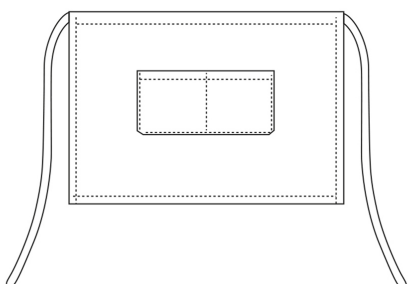

BARMAN

Barman with pocket 40x70 cm

SKU: 6100157A

Categories: [Barman](#)

ADDITIONAL INFORMATION

Fantasy

Composition

UNISEX SIZES

	XS	S	M	L	XL	XXL	XXXL	XXXXL
A	80	88	96	104	112	120	128	136
B	70	78	86	94	102	110	118	126
C	75	78	81	83	83	83	83	83

WOMAN SIZES

	XS	S	M	L	XL	XXL	XXXL	XXXXL
A	82	90	98	106	114	122	130	138
B	72	80	88	96	104	112	120	128

BIG SIZES

	5XL	6XL	7XL
A	140	150	160
B	150	160	170
C	83	83	83

KID SIZES

	XS	S	M	L
A	76/80	82/86	88/92	94/98
B	62	68	74	80

SIZES CHART - CONVERSIONE TAGLIE

	XS	S	M	L	XL	XXL	XXXL	XXXXL
I	38 - 40	42 - 44	46 - 48	50 - 52	54 - 56	58 - 60	62 - 64	66 - 68
F	34 - 36 (0)	38 - 40 (1)	42 - 44 (2)	46 - 48 (3)	50 - 52 (4)	54 - 56 (5)	58 - 60 (6)	62 - 64 (7)
DE	32 - 34	36 - 38	40 - 42	44 - 46	48 - 50	52 - 54	56 - 58	60 - 62
UK	28 - 30	32 - 34	36 - 38	40 - 42	44 - 46	48 - 50	52 - 54	56 - 58