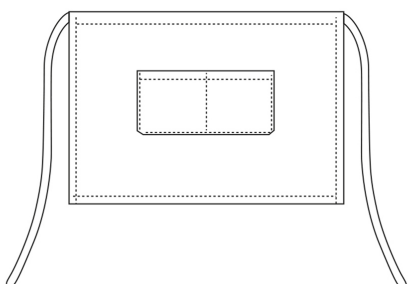

BARMAN

Barman with pocket 40x70 cm

SKU: 6100158A

Categories: [Barman](#)

ADDITIONAL INFORMATION

Fantasia

Composizione

UNISEX SIZES

	XS	S	M	L	XL	XXL	XXXL	XXXXL
A	80	88	96	104	112	120	128	136
B	70	78	86	94	102	110	118	126
C	75	78	81	83	83	83	83	83

WOMAN SIZES

	XS	S	M	L	XL	XXL	XXXL	XXXXL
A	82	90	98	106	114	122	130	138
B	72	80	88	96	104	112	120	128

BIG SIZES

	5XL	6XL	7XL
A	140	150	160
B	150	160	170
C	83	83	83

KID SIZES

	XS	S	M	L
A	76/80	82/86	88/92	94/98
B	62	68	74	80

SIZES CHART - CONVERSIONE TAGLIE

	XS	S	M	L	XL	XXL	XXXL	XXXXL
I	38 - 40	42 - 44	46 - 48	50 - 52	54 - 56	58 - 60	62 - 64	66 - 68
F	34 - 36 (0)	38 - 40 (1)	42 - 44 (2)	46 - 48 (3)	50 - 52 (4)	54 - 56 (5)	58 - 60 (6)	62 - 64 (7)
DE	32 - 34	36 - 38	40 - 42	44 - 46	48 - 50	52 - 54	56 - 58	60 - 62
UK	28 - 30	32 - 34	36 - 38	40 - 42	44 - 46	48 - 50	52 - 54	56 - 58