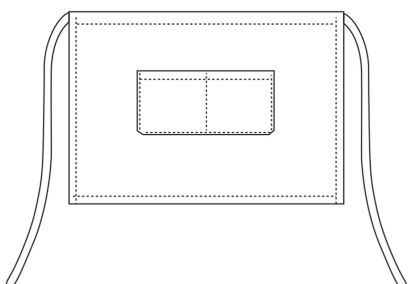

BARMAN

Barman with pocket 40x70 cm

SKU: 6100158A

Categories: [Barman](#)

ADDITIONAL INFORMATION

Fantasy

Composition

UNISEX SIZES

	XS	S	M	L	XL	XXL	XXXL	XXXXL
A	80	88	96	104	112	120	128	136
B	70	78	86	94	102	110	118	126
C	75	78	81	83	83	83	83	83

WOMAN SIZES

	XS	S	M	L	XL	XXL	XXXL	XXXXL
A	82	90	98	106	114	122	130	138
B	72	80	88	96	104	112	120	128

BIG SIZES

	5XL	6XL	7XL
A	140	150	160
B	150	160	170
C	83	83	83

KID SIZES

	XS	S	M	L
A	76/80	82/86	88/92	94/98
B	62	68	74	80

SIZES CHART - CONVERSIONE TAGLIE

	XS	S	M	L	XL	XXL	XXXL	XXXXL
I	38 - 40	42 - 44	46 - 48	50 - 52	54 - 56	58 - 60	62 - 64	66 - 68
F	34 - 36 (0)	38 - 40 (1)	42 - 44 (2)	46 - 48 (3)	50 - 52 (4)	54 - 56 (5)	58 - 60 (6)	62 - 64 (7)
DE	32 - 34	36 - 38	40 - 42	44 - 46	48 - 50	52 - 54	56 - 58	60 - 62
UK	28 - 30	32 - 34	36 - 38	40 - 42	44 - 46	48 - 50	52 - 54	56 - 58