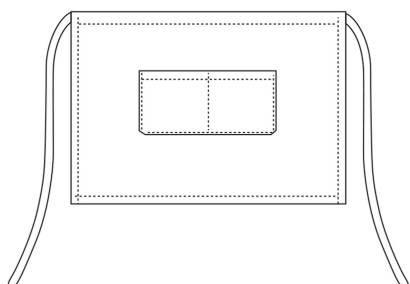

BARMAN

Barman with pocket 40x70 cm

SKU: 6100005C

Categories: [Barman](#)

ADDITIONAL INFORMATION

Color

Royal

Composition

65% Polyester - 35% Cotton - Royal

UNISEX SIZES

	XS	S	M	L	XL	XXL	XXXL	XXXXL
A	80	88	96	104	112	120	128	136
B	70	78	86	94	102	110	118	126
C	75	78	81	83	83	83	83	83

WOMAN SIZES

	XS	S	M	L	XL	XXL	XXXL	XXXXL
A	82	90	98	106	114	122	130	138
B	72	80	88	96	104	112	120	128

BIG SIZES

	5XL	6XL	7XL
A	140	150	160
B	150	160	170
C	83	83	83

KID SIZES

	XS	S	M	L
A	76/80	82/86	88/92	94/98
B	62	68	74	80

SIZES CHART - CONVERSIONE TAGLIE

	XS	S	M	L	XL	XXL	XXXL	XXXXL
I	38 - 40	42 - 44	46 - 48	50 - 52	54 - 56	58 - 60	62 - 64	66 - 68
F	34 - 36 (0)	38 - 40 (1)	42 - 44 (2)	46 - 48 (3)	50 - 52 (4)	54 - 56 (5)	58 - 60 (6)	62 - 64 (7)
DE	32 - 34	36 - 38	40 - 42	44 - 46	48 - 50	52 - 54	56 - 58	60 - 62
UK	28 - 30	32 - 34	36 - 38	40 - 42	44 - 46	48 - 50	52 - 54	56 - 58