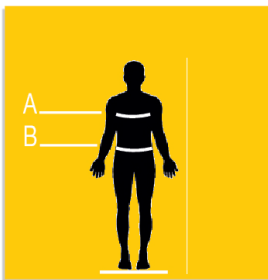

65% Polyester - 35% Cotton - Red

UNISEX SIZES

	XS	S	M	L	XL	XXL	XXXL	XXXXL
A	80	88	96	104	112	120	128	136
B	70	78	86	94	102	110	118	126
C	75	78	81	83	83	83	83	83

WOMAN SIZES

	XS	S	M	L	XL	XXL	XXXL	XXXXL
A	82	90	98	106	114	122	130	138
B	72	80	88	96	104	112	120	128

BIG SIZES

	5XL	6XL	7XL
A	140	150	160
B	150	160	170
C	83	83	83

KID SIZES

	XS	S	M	L
A	76/80	82/86	88/92	94/98
B	62	68	74	80

SIZES CHART - CONVERSIONE TAGLIE

	XS	S	M	L	XL	XXL	XXXL	XXXXL
I	38 - 40	42 - 44	46 - 48	50 - 52	54 - 56	58 - 60	62 - 64	66 - 68
F	34 - 36 (0)	38 - 40 (1)	42 - 44 (2)	46 - 48 (3)	50 - 52 (4)	54 - 56 (5)	58 - 60 (6)	62 - 64 (7)
DE	32 - 34	36 - 38	40 - 42	44 - 46	48 - 50	52 - 54	56 - 58	60 - 62
UK	28 - 30	32 - 34	36 - 38	40 - 42	44 - 46	48 - 50	52 - 54	56 - 58