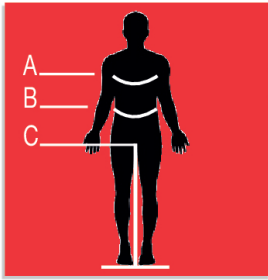

BARMAN

Barman with pocket 40x70 cm

SKU: 6100007C

Categories: [Barman](#)

ADDITIONAL INFORMATION

Color

Red

Composition

65% Polyester - 35% Cotton - Red

UNISEX SIZES

	XS	S	M	L	XL	XXL	XXXL	XXXXL
A	80	88	96	104	112	120	128	136
B	70	78	86	94	102	110	118	126
C	75	78	81	83	83	83	83	83

WOMAN SIZES

	XS	S	M	L	XL	XXL	XXXL	XXXXL
A	82	90	98	106	114	122	130	138
B	72	80	88	96	104	112	120	128

BIG SIZES

	5XL	6XL	7XL
A	140	150	160
B	150	160	170
C	83	83	83

KID SIZES

	XS	S	M	L
A	76/80	82/86	88/92	94/98
B	62	68	74	80

SIZES CHART - CONVERSIONE TAGLIE

	XS	S	M	L	XL	XXL	XXXL	XXXXL
I	38 - 40	42 - 44	46 - 48	50 - 52	54 - 56	58 - 60	62 - 64	66 - 68
F	34 - 36 (0)	38 - 40 (1)	42 - 44 (2)	46 - 48 (3)	50 - 52 (4)	54 - 56 (5)	58 - 60 (6)	62 - 64 (7)
DE	32 - 34	36 - 38	40 - 42	44 - 46	48 - 50	52 - 54	56 - 58	60 - 62
UK	28 - 30	32 - 34	36 - 38	40 - 42	44 - 46	48 - 50	52 - 54	56 - 58