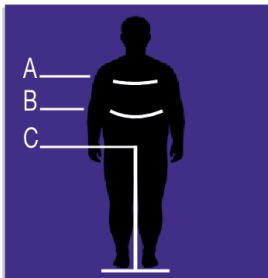

BARMAN

Barman with pocket 40x70 cm

SKU: 6100007C

Categories: [Barman](#)

ADDITIONAL INFORMATION

Color

Red

Composition

65% Polyester - 35% Cotton - Red

UNISEX SIZES

	XS	S	M	L	XL	XXL	XXXL	XXXXL
A	80	88	96	104	112	120	128	136
B	70	78	86	94	102	110	118	126
C	75	78	81	83	83	83	83	83

WOMAN SIZES

	XS	S	M	L	XL	XXL	XXXL	XXXXL
A	82	90	98	106	114	122	130	138
B	72	80	88	96	104	112	120	128

BIG SIZES

	5XL	6XL	7XL
A	140	150	160
B	150	160	170
C	83	83	83

KID SIZES

	XS	S	M	L
A	76/80	82/86	88/92	94/98
B	62	68	74	80

SIZES CHART - CONVERSIONE TAGLIE

	XS	S	M	L	XL	XXL	XXXL	XXXXL
I	38 - 40	42 - 44	46 - 48	50 - 52	54 - 56	58 - 60	62 - 64	66 - 68
F	34 - 36 (0)	38 - 40 (1)	42 - 44 (2)	46 - 48 (3)	50 - 52 (4)	54 - 56 (5)	58 - 60 (6)	62 - 64 (7)
DE	32 - 34	36 - 38	40 - 42	44 - 46	48 - 50	52 - 54	56 - 58	60 - 62
UK	28 - 30	32 - 34	36 - 38	40 - 42	44 - 46	48 - 50	52 - 54	56 - 58