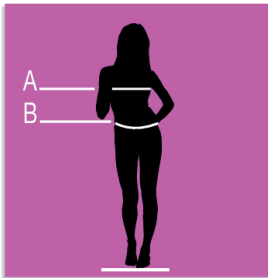

BARMAN

Barman with pocket 40x70 cm

SKU: 6100007C

Categories: [Barman](#)

ADDITIONAL INFORMATION

Color

Red

Composition

65% Polyester - 35% Cotton - Red

UNISEX SIZES

	XS	S	M	L	XL	XXL	XXXL	XXXXL
A	80	88	96	104	112	120	128	136
B	70	78	86	94	102	110	118	126
C	75	78	81	83	83	83	83	83

WOMAN SIZES

	XS	S	M	L	XL	XXL	XXXL	XXXXL
A	82	90	98	106	114	122	130	138
B	72	80	88	96	104	112	120	128

BIG SIZES

	5XL	6XL	7XL
A	140	150	160
B	150	160	170
C	83	83	83

KID SIZES

	XS	S	M	L
A	76/80	82/86	88/92	94/98
B	62	68	74	80

SIZES CHART - CONVERSIONE TAGLIE

	XS	S	M	L	XL	XXL	XXXL	XXXXL
I	38 - 40	42 - 44	46 - 48	50 - 52	54 - 56	58 - 60	62 - 64	66 - 68
F	34 - 36 (0)	38 - 40 (1)	42 - 44 (2)	46 - 48 (3)	50 - 52 (4)	54 - 56 (5)	58 - 60 (6)	62 - 64 (7)
DE	32 - 34	36 - 38	40 - 42	44 - 46	48 - 50	52 - 54	56 - 58	60 - 62
UK	28 - 30	32 - 34	36 - 38	40 - 42	44 - 46	48 - 50	52 - 54	56 - 58