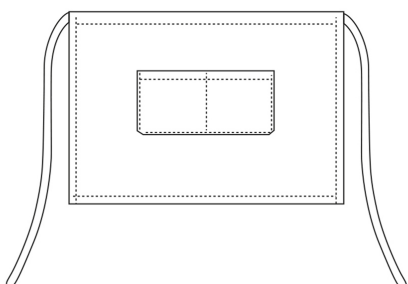

BARMAN

Barman with pocket 40x70 cm

SKU: 6100007C

Categories: [Barman](#)

ADDITIONAL INFORMATION

Color

Red

Composition

65% Polyester - 35% Cotton - Red

UNISEX SIZES

	XS	S	M	L	XL	XXL	XXXL	XXXXL
A	80	88	96	104	112	120	128	136
B	70	78	86	94	102	110	118	126
C	75	78	81	83	83	83	83	83

WOMAN SIZES

	XS	S	M	L	XL	XXL	XXXL	XXXXL
A	82	90	98	106	114	122	130	138
B	72	80	88	96	104	112	120	128

BIG SIZES

	5XL	6XL	7XL
A	140	150	160
B	150	160	170
C	83	83	83

KID SIZES

	XS	S	M	L
A	76/80	82/86	88/92	94/98
B	62	68	74	80

SIZES CHART - CONVERSIONE TAGLIE

	XS	S	M	L	XL	XXL	XXXL	XXXXL
I	38 - 40	42 - 44	46 - 48	50 - 52	54 - 56	58 - 60	62 - 64	66 - 68
F	34 - 36 (0)	38 - 40 (1)	42 - 44 (2)	46 - 48 (3)	50 - 52 (4)	54 - 56 (5)	58 - 60 (6)	62 - 64 (7)
DE	32 - 34	36 - 38	40 - 42	44 - 46	48 - 50	52 - 54	56 - 58	60 - 62
UK	28 - 30	32 - 34	36 - 38	40 - 42	44 - 46	48 - 50	52 - 54	56 - 58