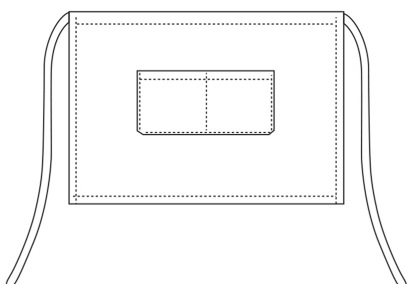

BARMAN

Barman with pocket 40x70 cm

SKU: 6100008C

Categories: [Barman](#)

ADDITIONAL INFORMATION

Color

Kaki

Composition

65% Polyester – 35% Cotton – Kaki

UNISEX SIZES

	XS	S	M	L	XL	XXL	XXXL	XXXXL
A	80	88	96	104	112	120	128	136
B	70	78	86	94	102	110	118	126
C	75	78	81	83	83	83	83	83

WOMAN SIZES

	XS	S	M	L	XL	XXL	XXXL	XXXXL
A	82	90	98	106	114	122	130	138
B	72	80	88	96	104	112	120	128

BIG SIZES

	5XL	6XL	7XL
A	140	150	160
B	150	160	170
C	83	83	83

KID SIZES

	XS	S	M	L
A	76/80	82/86	88/92	94/98
B	62	68	74	80

SIZES CHART - CONVERSIONE TAGLIE

	XS	S	M	L	XL	XXL	XXXL	XXXXL
I	38 - 40	42 - 44	46 - 48	50 - 52	54 - 56	58 - 60	62 - 64	66 - 68
F	34 - 36 (0)	38 - 40 (1)	42 - 44 (2)	46 - 48 (3)	50 - 52 (4)	54 - 56 (5)	58 - 60 (6)	62 - 64 (7)
DE	32 - 34	36 - 38	40 - 42	44 - 46	48 - 50	52 - 54	56 - 58	60 - 62
UK	28 - 30	32 - 34	36 - 38	40 - 42	44 - 46	48 - 50	52 - 54	56 - 58