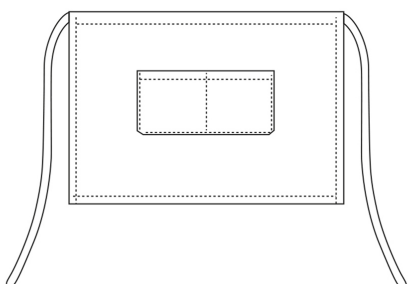

BARMAN

Barman with pocket 40x70 cm

SKU: 6100149A

Categories: [Barman](#)

ADDITIONAL INFORMATION

Fantasy

Camouflage

Composition

100% Cotton - Camouflage

UNISEX SIZES

	XS	S	M	L	XL	XXL	XXXL	XXXXL
A	80	88	96	104	112	120	128	136
B	70	78	86	94	102	110	118	126
C	75	78	81	83	83	83	83	83

WOMAN SIZES

	XS	S	M	L	XL	XXL	XXXL	XXXXL
A	82	90	98	106	114	122	130	138
B	72	80	88	96	104	112	120	128

BIG SIZES

	5XL	6XL	7XL
A	140	150	160
B	150	160	170
C	83	83	83

KID SIZES

	XS	S	M	L
A	76/80	82/86	88/92	94/98
B	62	68	74	80

SIZES CHART - CONVERSIONE TAGLIE

	XS	S	M	L	XL	XXL	XXXL	XXXXL
I	38 - 40	42 - 44	46 - 48	50 - 52	54 - 56	58 - 60	62 - 64	66 - 68
F	34 - 36 (0)	38 - 40 (1)	42 - 44 (2)	46 - 48 (3)	50 - 52 (4)	54 - 56 (5)	58 - 60 (6)	62 - 64 (7)
DE	32 - 34	36 - 38	40 - 42	44 - 46	48 - 50	52 - 54	56 - 58	60 - 62
UK	28 - 30	32 - 34	36 - 38	40 - 42	44 - 46	48 - 50	52 - 54	56 - 58