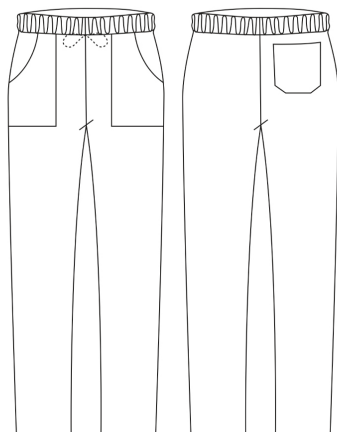

BAZZY

Unisex trousers with coulisse and stretch fabric

SKU: 3512001H

Categories: [Bazzy](#)

ADDITIONAL INFORMATION

Size	xs, s, m, l, xl, xxl, xxxl
Color	White
Gender	Unisex
Composition	53% Cotton - 44% Polyester - 3% Spandex - White

UNISEX SIZES

	XS	S	M	L	XL	XXL	XXXL	XXXXL
A	80	88	96	104	112	120	128	136
B	70	78	86	94	102	110	118	126
C	75	78	81	83	83	83	83	83

WOMAN SIZES

	XS	S	M	L	XL	XXL	XXXL	XXXXL
A	82	90	98	106	114	122	130	138
B	72	80	88	96	104	112	120	128

BIG SIZES

	5XL	6XL	7XL
A	140	150	160
B	150	160	170
C	83	83	83

KID SIZES

	XS	S	M	L
A	76/80	82/86	88/92	94/98
B	62	68	74	80

SIZES CHART - CONVERSIONE TAGLIE

	XS	S	M	L	XL	XXL	XXXL	XXXXL
I	38 - 40	42 - 44	46 - 48	50 - 52	54 - 56	58 - 60	62 - 64	66 - 68
F	34 - 36 (0)	38 - 40 (1)	42 - 44 (2)	46 - 48 (3)	50 - 52 (4)	54 - 56 (5)	58 - 60 (6)	62 - 64 (7)
DE	32 - 34	36 - 38	40 - 42	44 - 46	48 - 50	52 - 54	56 - 58	60 - 62
UK	28 - 30	32 - 34	36 - 38	40 - 42	44 - 46	48 - 50	52 - 54	56 - 58