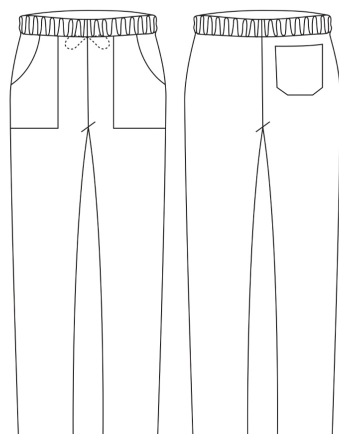

BAZZY

Unisex trousers with coulisse and stretch fabric

SKU: 3512002H

Categories: [Bazzy](#)

ADDITIONAL INFORMATION

Size	xs, s, m, l, xl, xxl, xxxl
Color	Black
Gender	Unisex
Composition	53% Cotton - 44% Polyester - 3% Spandex - Black

UNISEX SIZES

	XS	S	M	L	XL	XXL	XXXL	XXXXL
A	80	88	96	104	112	120	128	136
B	70	78	86	94	102	110	118	126
C	75	78	81	83	83	83	83	83

WOMAN SIZES

	XS	S	M	L	XL	XXL	XXXL	XXXXL
A	82	90	98	106	114	122	130	138
B	72	80	88	96	104	112	120	128

BIG SIZES

	5XL	6XL	7XL
A	140	150	160
B	150	160	170
C	83	83	83

KID SIZES

	XS	S	M	L
A	76/80	82/86	88/92	94/98
B	62	68	74	80

SIZES CHART - CONVERSIONE TAGLIE

	XS	S	M	L	XL	XXL	XXXL	XXXXL
I	38 - 40	42 - 44	46 - 48	50 - 52	54 - 56	58 - 60	62 - 64	66 - 68
F	34 - 36 (0)	38 - 40 (1)	42 - 44 (2)	46 - 48 (3)	50 - 52 (4)	54 - 56 (5)	58 - 60 (6)	62 - 64 (7)
DE	32 - 34	36 - 38	40 - 42	44 - 46	48 - 50	52 - 54	56 - 58	60 - 62
UK	28 - 30	32 - 34	36 - 38	40 - 42	44 - 46	48 - 50	52 - 54	56 - 58