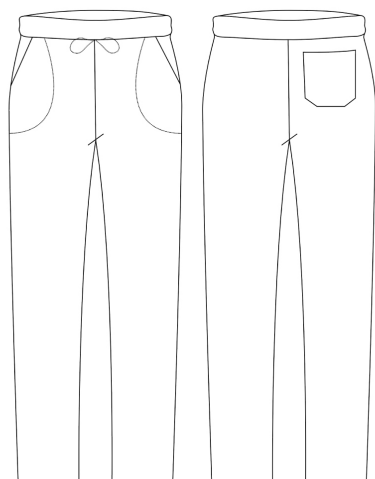

BELT

Unisex trousers with coulisse and waist belt

SKU: 3507002G

Categories: [Belt](#)

ADDITIONAL INFORMATION

Size	s, m, l, xl, xxl, xxxl
Color	Black
Gender	Unisex
Composition	100% Microfiber - Sponge - Black

UNISEX SIZES

	XS	S	M	L	XL	XXL	XXXL	XXXXL
A	80	88	96	104	112	120	128	136
B	70	78	86	94	102	110	118	126
C	75	78	81	83	83	83	83	83

WOMAN SIZES

	XS	S	M	L	XL	XXL	XXXL	XXXXL
A	82	90	98	106	114	122	130	138
B	72	80	88	96	104	112	120	128

BIG SIZES

	5XL	6XL	7XL
A	140	150	160
B	150	160	170
C	83	83	83

KID SIZES

	XS	S	M	L
A	76/80	82/86	88/92	94/98
B	62	68	74	80

SIZES CHART - CONVERSIONE TAGLIE

	XS	S	M	L	XL	XXL	XXXL	XXXXL
I	38 - 40	42 - 44	46 - 48	50 - 52	54 - 56	58 - 60	62 - 64	66 - 68
F	34 - 36 (0)	38 - 40 (1)	42 - 44 (2)	46 - 48 (3)	50 - 52 (4)	54 - 56 (5)	58 - 60 (6)	62 - 64 (7)
DE	32 - 34	36 - 38	40 - 42	44 - 46	48 - 50	52 - 54	56 - 58	60 - 62
UK	28 - 30	32 - 34	36 - 38	40 - 42	44 - 46	48 - 50	52 - 54	56 - 58