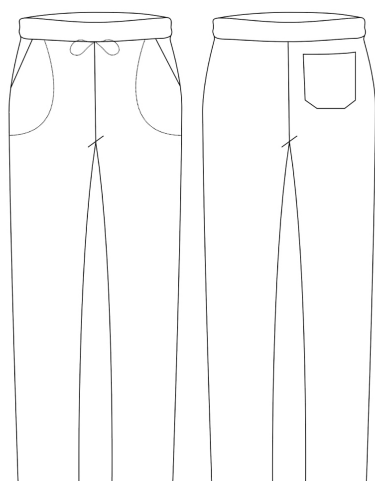

## BELT

Unisex trousers with coulisse and waist belt

**SKU:** 3507063G

**Categories:** [Belt](#)

## ADDITIONAL INFORMATION

<b>Size</b>	s, m, l, xl, xxl, xxxl
<b>Color</b>	Belt Gessato
<b>Gender</b>	Unisex
<b>Composition</b>	65% Polyester - 35% Cotton - Belt Gessato

## KID SIZES

	XS	S	M	L
A	76/80	82/86	88/92	94/98
B	62	68	74	80

## SIZES CHART - CONVERSIONE TAGLIE

	XS	S	M	L	XL	XXL	XXXL	XXXXL
I	38 - 40	42 - 44	46 - 48	50 - 52	54 - 56	58 - 60	62 - 64	66 - 68
F	34 - 36 (0)	38 - 40 (1)	42 - 44 (2)	46 - 48 (3)	50 - 52 (4)	54 - 56 (5)	58 - 60 (6)	62 - 64 (7)
DE	32 - 34	36 - 38	40 - 42	44 - 46	48 - 50	52 - 54	56 - 58	60 - 62
UK	28 - 30	32 - 34	36 - 38	40 - 42	44 - 46	48 - 50	52 - 54	56 - 58