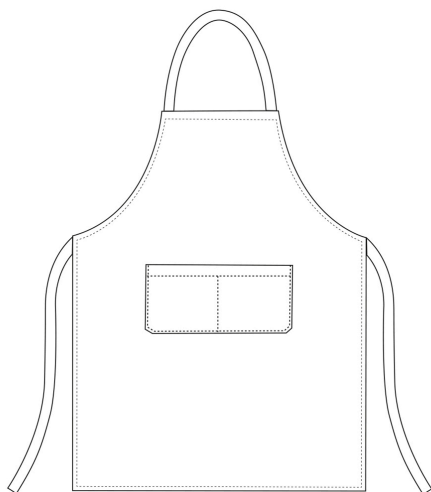

## **BIG APRON**

BIG aprons with pocket 100x100 cm

**SKU:** 1904022C

**Categories:** [Apron](#)

**Tags:** [NEW](#)

## **ADDITIONAL INFORMATION**

<b>Color</b>	Olive green
<b>Composition</b>	65% Polyester - 35% Cotton - Olive Green
<b>Gender</b>	Big