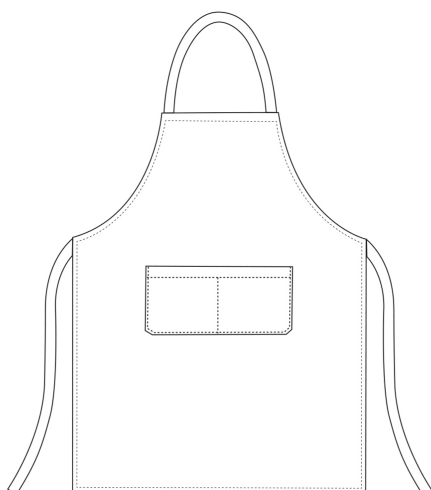

## **BIG APRON**

BIG aprons with pocket 100x100 cm

**SKU:** 1904001A

**Categories:** [Apron](#)

### **ADDITIONAL INFORMATION**

<b>Color</b>	White
<b>Gender</b>	Big
<b>Composition</b>	100% Cotton - White