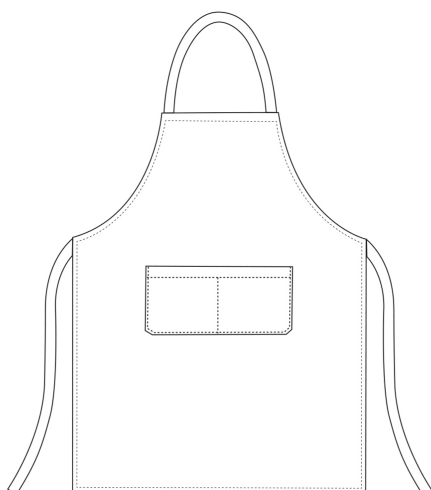

## **BIG APRON**

BIG aprons with pocket 100x100 cm

**SKU:** 1904054A

**Categories:** [Apron](#)

### **ADDITIONAL INFORMATION**

<b>Color</b>	Sir
<b>Gender</b>	Big
<b>Composition</b>	100% Cotton - Sir