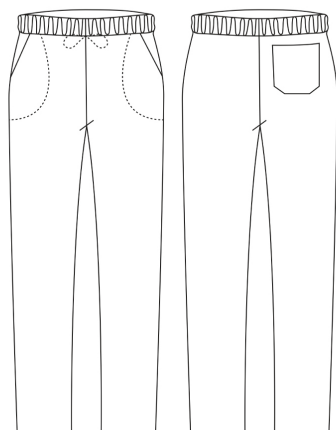

BIG PANT

BIG trousers

SKU: 1903002C

Categories: [Trousers](#)

ADDITIONAL INFORMATION

Size	5xl, 6xl, 7xl
Color	Black
Gender	Big
Composition	65% Polyester - 35% Cotton - Black

UNISEX SIZES

	XS	S	M	L	XL	XXL	XXXL	XXXXL
A	80	88	96	104	112	120	128	136
B	70	78	86	94	102	110	118	126
C	75	78	81	83	83	83	83	83

WOMAN SIZES

	XS	S	M	L	XL	XXL	XXXL	XXXXL
A	82	90	98	106	114	122	130	138
B	72	80	88	96	104	112	120	128

BIG SIZES

	5XL	6XL	7XL
A	140	150	160
B	150	160	170
C	83	83	83

KID SIZES

	XS	S	M	L
A	76/80	82/86	88/92	94/98
B	62	68	74	80

SIZES CHART - CONVERSIONE TAGLIE

	XS	S	M	L	XL	XXL	XXXL	XXXXL
I	38 - 40	42 - 44	46 - 48	50 - 52	54 - 56	58 - 60	62 - 64	66 - 68
F	34 - 36 (0)	38 - 40 (1)	42 - 44 (2)	46 - 48 (3)	50 - 52 (4)	54 - 56 (5)	58 - 60 (6)	62 - 64 (7)
DE	32 - 34	36 - 38	40 - 42	44 - 46	48 - 50	52 - 54	56 - 58	60 - 62
UK	28 - 30	32 - 34	36 - 38	40 - 42	44 - 46	48 - 50	52 - 54	56 - 58