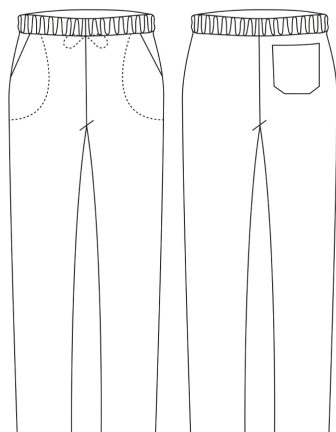

BIG PANT

BIG trousers

SKU: 1903002C

Categories: [Trousers](#)

ADDITIONAL INFORMATION

Size	5xl, 6xl, 7xl
Color	Black
Gender	Big
Composition	65% Polyester - 35% Cotton - Black

UNISEX SIZES

	XS	S	M	L	XL	XXL	XXXL	XXXXL
A	80	88	96	104	112	120	128	136
B	70	78	86	94	102	110	118	126
C	75	78	81	83	83	83	83	83

WOMAN SIZES

	XS	S	M	L	XL	XXL	XXXL	XXXXL
A	82	90	98	106	114	122	130	138
B	72	80	88	96	104	112	120	128

BIG SIZES

	5XL	6XL	7XL
A	140	150	160
B	150	160	170
C	83	83	83

KID SIZES

	XS	S	M	L
A	76/80	82/86	88/92	94/98
B	62	68	74	80

SIZES CHART - CONVERSIONE TAGLIE

	XS	S	M	L	XL	XXL	XXXL	XXXXL
I	38 - 40	42 - 44	46 - 48	50 - 52	54 - 56	58 - 60	62 - 64	66 - 68
F	34 - 36 (0)	38 - 40 (1)	42 - 44 (2)	46 - 48 (3)	50 - 52 (4)	54 - 56 (5)	58 - 60 (6)	62 - 64 (7)
DE	32 - 34	36 - 38	40 - 42	44 - 46	48 - 50	52 - 54	56 - 58	60 - 62
UK	28 - 30	32 - 34	36 - 38	40 - 42	44 - 46	48 - 50	52 - 54	56 - 58