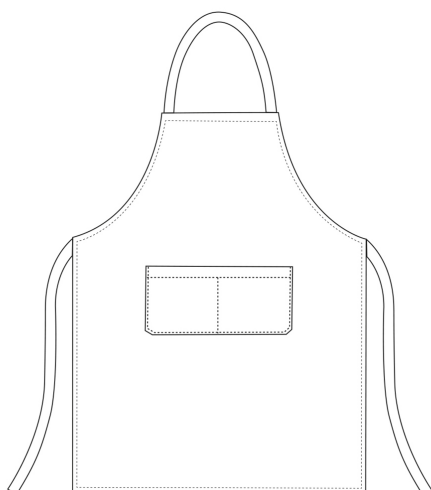

## BIP APRON

Bip Apron with pocket 90x70 cm

**SKU:** 6103006C

**Categories:** [Bip Apron](#)

## ADDITIONAL INFORMATION

**Color**

Saylor

**Composition**

65% Polyester – 35% Cotton – Saylor