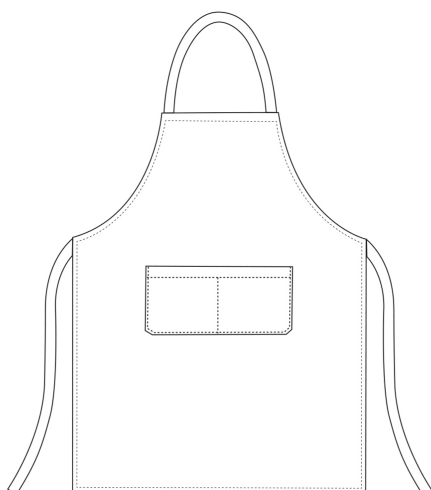

## BIP APRON

Bip Apron with pocket 90x70 cm

**SKU:** 6103007C

**Categories:** [Bip Apron](#)

## ADDITIONAL INFORMATION

<b>Color</b>	Red
<b>Composition</b>	65% Polyester - 35% Cotton - Red