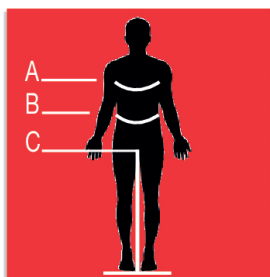

BIP APRON

Bip Apron with pocket 90x70 cm

SKU: 6103001N

Categories: [Bip Apron](#)

ADDITIONAL INFORMATION

Color

White

Composition

80% Polyester - 20% Cotton - White

UNISEX SIZES

	XS	S	M	L	XL	XXL	XXXL	XXXXL
A	80	88	96	104	112	120	128	136
B	70	78	86	94	102	110	118	126
C	75	78	81	83	83	83	83	83

WOMAN SIZES

	XS	S	M	L	XL	XXL	XXXL	XXXXL
A	82	90	98	106	114	122	130	138
B	72	80	88	96	104	112	120	128

BIG SIZES

	5XL	6XL	7XL
A	140	150	160
B	150	160	170
C	83	83	83

KID SIZES

	XS	S	M	L
A	76/80	82/86	88/92	94/98
B	62	68	74	80

SIZES CHART - CONVERSIONE TAGLIE

	XS	S	M	L	XL	XXL	XXXL	XXXXL
I	38 - 40	42 - 44	46 - 48	50 - 52	54 - 56	58 - 60	62 - 64	66 - 68
F	34 - 36 (0)	38 - 40 (1)	42 - 44 (2)	46 - 48 (3)	50 - 52 (4)	54 - 56 (5)	58 - 60 (6)	62 - 64 (7)
DE	32 - 34	36 - 38	40 - 42	44 - 46	48 - 50	52 - 54	56 - 58	60 - 62
UK	28 - 30	32 - 34	36 - 38	40 - 42	44 - 46	48 - 50	52 - 54	56 - 58