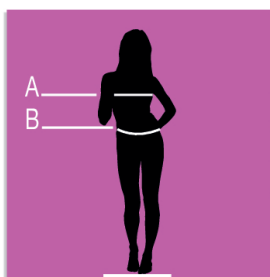

BIP APRON

Bip Apron with pocket 90x70 cm

SKU: 6103001N

Categories: [Bip Apron](#)

ADDITIONAL INFORMATION

Color

White

Composition

80% Polyester - 20% Cotton - White

UNISEX SIZES

	XS	S	M	L	XL	XXL	XXXL	XXXXL
A	80	88	96	104	112	120	128	136
B	70	78	86	94	102	110	118	126
C	75	78	81	83	83	83	83	83

WOMAN SIZES

	XS	S	M	L	XL	XXL	XXXL	XXXXL
A	82	90	98	106	114	122	130	138
B	72	80	88	96	104	112	120	128

BIG SIZES

	5XL	6XL	7XL
A	140	150	160
B	150	160	170
C	83	83	83

KID SIZES

	XS	S	M	L
A	76/80	82/86	88/92	94/98
B	62	68	74	80

SIZES CHART - CONVERSIONE TAGLIE

	XS	S	M	L	XL	XXL	XXXL	XXXXL
I	38 - 40	42 - 44	46 - 48	50 - 52	54 - 56	58 - 60	62 - 64	66 - 68
F	34 - 36 (0)	38 - 40 (1)	42 - 44 (2)	46 - 48 (3)	50 - 52 (4)	54 - 56 (5)	58 - 60 (6)	62 - 64 (7)
DE	32 - 34	36 - 38	40 - 42	44 - 46	48 - 50	52 - 54	56 - 58	60 - 62
UK	28 - 30	32 - 34	36 - 38	40 - 42	44 - 46	48 - 50	52 - 54	56 - 58