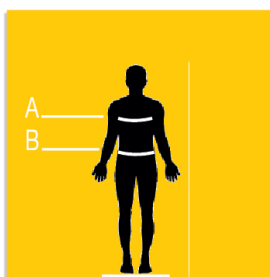

80% Polyester - 20% Cotton - White

UNISEX SIZES

	XS	S	M	L	XL	XXL	XXXL	XXXXL
A	80	88	96	104	112	120	128	136
B	70	78	86	94	102	110	118	126
C	75	78	81	83	83	83	83	83

WOMAN SIZES

	XS	S	M	L	XL	XXL	XXXL	XXXXL
A	82	90	98	106	114	122	130	138
B	72	80	88	96	104	112	120	128

BIG SIZES

	5XL	6XL	7XL
A	140	150	160
B	150	160	170
C	83	83	83

KID SIZES

	XS	S	M	L
A	76/80	82/86	88/92	94/98
B	62	68	74	80

SIZES CHART - CONVERSIONE TAGLIE

	XS	S	M	L	XL	XXL	XXXL	XXXXL
I	38 - 40	42 - 44	46 - 48	50 - 52	54 - 56	58 - 60	62 - 64	66 - 68
F	34 - 36 (0)	38 - 40 (1)	42 - 44 (2)	46 - 48 (3)	50 - 52 (4)	54 - 56 (5)	58 - 60 (6)	62 - 64 (7)
DE	32 - 34	36 - 38	40 - 42	44 - 46	48 - 50	52 - 54	56 - 58	60 - 62
UK	28 - 30	32 - 34	36 - 38	40 - 42	44 - 46	48 - 50	52 - 54	56 - 58