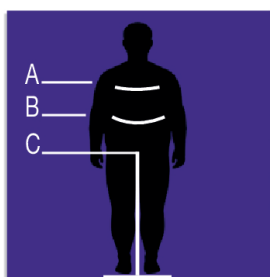

80% Polyester - 20% Cotton - White

UNISEX SIZES

	XS	S	M	L	XL	XXL	XXXL	XXXXL
A	80	88	96	104	112	120	128	136
B	70	78	86	94	102	110	118	126
C	75	78	81	83	83	83	83	83

WOMAN SIZES

	XS	S	M	L	XL	XXL	XXXL	XXXXL
A	82	90	98	106	114	122	130	138
B	72	80	88	96	104	112	120	128

BIG SIZES

	5XL	6XL	7XL
A	140	150	160
B	150	160	170
C	83	83	83

KID SIZES

	XS	S	M	L
A	76/80	82/86	88/92	94/98
B	62	68	74	80

SIZES CHART - CONVERSIONE TAGLIE

	XS	S	M	L	XL	XXL	XXXL	XXXXL
I	38 - 40	42 - 44	46 - 48	50 - 52	54 - 56	58 - 60	62 - 64	66 - 68
F	34 - 36 (0)	38 - 40 (1)	42 - 44 (2)	46 - 48 (3)	50 - 52 (4)	54 - 56 (5)	58 - 60 (6)	62 - 64 (7)
DE	32 - 34	36 - 38	40 - 42	44 - 46	48 - 50	52 - 54	56 - 58	60 - 62
UK	28 - 30	32 - 34	36 - 38	40 - 42	44 - 46	48 - 50	52 - 54	56 - 58