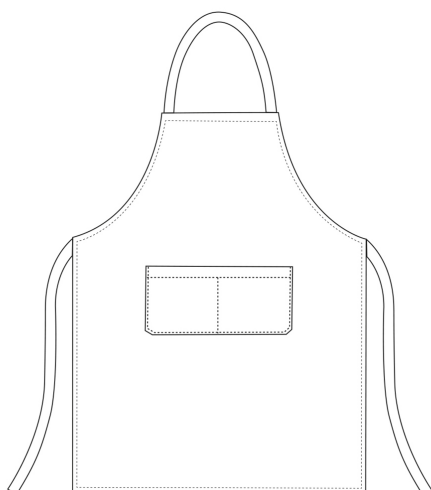

BIP APRON

Bip Apron with pocket 90x70 cm

SKU: 6103108A

Categories: [Bip Apron](#)

ADDITIONAL INFORMATION

Fantasy

Spezie

Composition

100% Cotton - Spezie

UNISEX SIZES

	XS	S	M	L	XL	XXL	XXXL	XXXXL
A	80	88	96	104	112	120	128	136
B	70	78	86	94	102	110	118	126
C	75	78	81	83	83	83	83	83

WOMAN SIZES

	XS	S	M	L	XL	XXL	XXXL	XXXXL
A	82	90	98	106	114	122	130	138
B	72	80	88	96	104	112	120	128