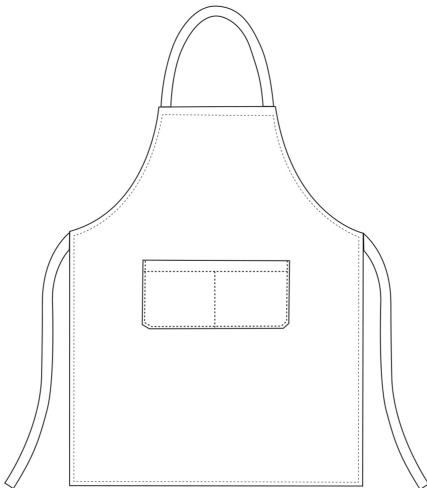

## BIP APRON

Bip Apron with pocket 90x70 cm

SKU: 6103115A

Categories: [Bip Apron](#)

## ADDITIONAL INFORMATION

**Fantasy**

Chen-da

**Composition**

100% Cotton - Chen-da