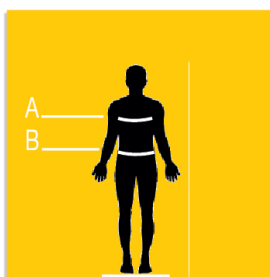

BIP APRON

Bip Apron with pocket 90x70 cm

SKU: 6103002E

Categories: [Bip Apron](#)

ADDITIONAL INFORMATION

Color	Black
Composition	100% Microfiber - Black

UNISEX SIZES

	XS	S	M	L	XL	XXL	XXXL	XXXXL
A	80	88	96	104	112	120	128	136
B	70	78	86	94	102	110	118	126
C	75	78	81	83	83	83	83	83

WOMAN SIZES

	XS	S	M	L	XL	XXL	XXXL	XXXXL
A	82	90	98	106	114	122	130	138
B	72	80	88	96	104	112	120	128

BIG SIZES

	5XL	6XL	7XL
A	140	150	160
B	150	160	170
C	83	83	83

KID SIZES

	XS	S	M	L
A	76/80	82/86	88/92	94/98
B	62	68	74	80

SIZES CHART - CONVERSIONE TAGLIE

	XS	S	M	L	XL	XXL	XXXL	XXXXL
I	38 - 40	42 - 44	46 - 48	50 - 52	54 - 56	58 - 60	62 - 64	66 - 68
F	34 - 36 (0)	38 - 40 (1)	42 - 44 (2)	46 - 48 (3)	50 - 52 (4)	54 - 56 (5)	58 - 60 (6)	62 - 64 (7)
DE	32 - 34	36 - 38	40 - 42	44 - 46	48 - 50	52 - 54	56 - 58	60 - 62
UK	28 - 30	32 - 34	36 - 38	40 - 42	44 - 46	48 - 50	52 - 54	56 - 58