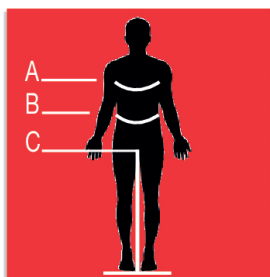

BIP APRON

Bip Apron with pocket 90x70 cm

SKU: 6103002E

Categories: [Bip Apron](#)

ADDITIONAL INFORMATION

Color	Black
Composition	100% Microfiber - Black

UNISEX SIZES

	XS	S	M	L	XL	XXL	XXXL	XXXXL
A	80	88	96	104	112	120	128	136
B	70	78	86	94	102	110	118	126
C	75	78	81	83	83	83	83	83

WOMAN SIZES

	XS	S	M	L	XL	XXL	XXXL	XXXXL
A	82	90	98	106	114	122	130	138
B	72	80	88	96	104	112	120	128

BIG SIZES

	5XL	6XL	7XL
A	140	150	160
B	150	160	170
C	83	83	83

KID SIZES

	XS	S	M	L
A	76/80	82/86	88/92	94/98
B	62	68	74	80

SIZES CHART - CONVERSIONE TAGLIE

	XS	S	M	L	XL	XXL	XXXL	XXXXL
I	38 - 40	42 - 44	46 - 48	50 - 52	54 - 56	58 - 60	62 - 64	66 - 68
F	34 - 36 (0)	38 - 40 (1)	42 - 44 (2)	46 - 48 (3)	50 - 52 (4)	54 - 56 (5)	58 - 60 (6)	62 - 64 (7)
DE	32 - 34	36 - 38	40 - 42	44 - 46	48 - 50	52 - 54	56 - 58	60 - 62
UK	28 - 30	32 - 34	36 - 38	40 - 42	44 - 46	48 - 50	52 - 54	56 - 58