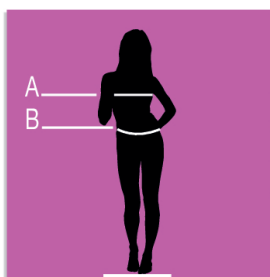

BIP APRON

Bip Apron with pocket 90x70 cm

SKU: 6103002E

Categories: [Bip Apron](#)

ADDITIONAL INFORMATION

Color	Black
Composition	100% Microfiber - Black

UNISEX SIZES

	XS	S	M	L	XL	XXL	XXXL	XXXXL
A	80	88	96	104	112	120	128	136
B	70	78	86	94	102	110	118	126
C	75	78	81	83	83	83	83	83

WOMAN SIZES

	XS	S	M	L	XL	XXL	XXXL	XXXXL
A	82	90	98	106	114	122	130	138
B	72	80	88	96	104	112	120	128

BIG SIZES

	5XL	6XL	7XL
A	140	150	160
B	150	160	170
C	83	83	83

KID SIZES

	XS	S	M	L
A	76/80	82/86	88/92	94/98
B	62	68	74	80

SIZES CHART - CONVERSIONE TAGLIE

	XS	S	M	L	XL	XXL	XXXL	XXXXL
I	38 - 40	42 - 44	46 - 48	50 - 52	54 - 56	58 - 60	62 - 64	66 - 68
F	34 - 36 (0)	38 - 40 (1)	42 - 44 (2)	46 - 48 (3)	50 - 52 (4)	54 - 56 (5)	58 - 60 (6)	62 - 64 (7)
DE	32 - 34	36 - 38	40 - 42	44 - 46	48 - 50	52 - 54	56 - 58	60 - 62
UK	28 - 30	32 - 34	36 - 38	40 - 42	44 - 46	48 - 50	52 - 54	56 - 58