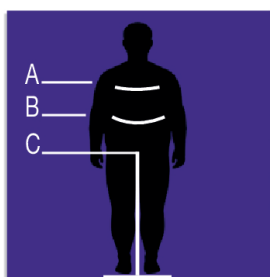

BIP APRON

Bip Apron with pocket 90x70 cm

SKU: 6103002E

Categories: [Bip Apron](#)

ADDITIONAL INFORMATION

Color	Black
Composition	100% Microfiber - Black

UNISEX SIZES

	XS	S	M	L	XL	XXL	XXXL	XXXXL
A	80	88	96	104	112	120	128	136
B	70	78	86	94	102	110	118	126
C	75	78	81	83	83	83	83	83

WOMAN SIZES

	XS	S	M	L	XL	XXL	XXXL	XXXXL
A	82	90	98	106	114	122	130	138
B	72	80	88	96	104	112	120	128

BIG SIZES

	5XL	6XL	7XL
A	140	150	160
B	150	160	170
C	83	83	83

KID SIZES

	XS	S	M	L
A	76/80	82/86	88/92	94/98
B	62	68	74	80

SIZES CHART - CONVERSIONE TAGLIE

	XS	S	M	L	XL	XXL	XXXL	XXXXL
I	38 - 40	42 - 44	46 - 48	50 - 52	54 - 56	58 - 60	62 - 64	66 - 68
F	34 - 36 (0)	38 - 40 (1)	42 - 44 (2)	46 - 48 (3)	50 - 52 (4)	54 - 56 (5)	58 - 60 (6)	62 - 64 (7)
DE	32 - 34	36 - 38	40 - 42	44 - 46	48 - 50	52 - 54	56 - 58	60 - 62
UK	28 - 30	32 - 34	36 - 38	40 - 42	44 - 46	48 - 50	52 - 54	56 - 58