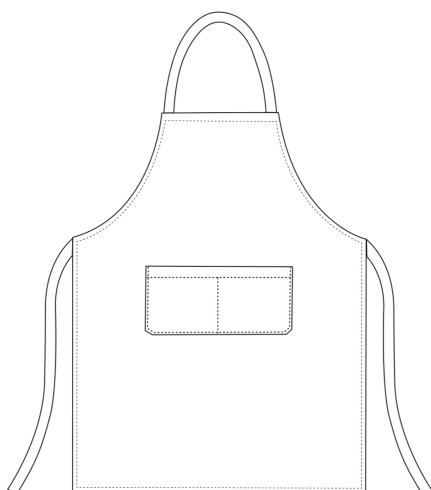

## **BIP APRON**

Bip Apron with pocket 90x70 cm

**SKU:** 6103130A

**Categories:** [Bip Apron](#)

## **ADDITIONAL INFORMATION**

**Fantasy**

Iron

**Composition**

100% Cotton - Iron