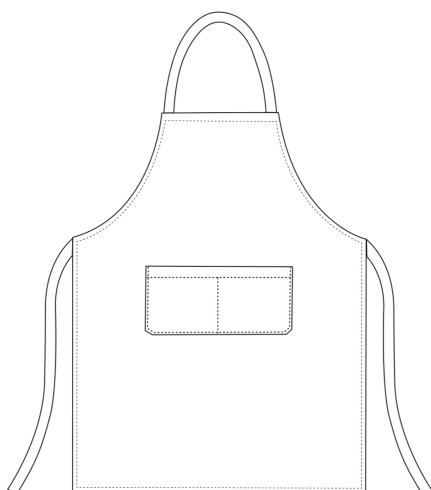

BIP APRON

Bip Apron with pocket 90x70 cm

SKU: 6103132A

Categories: [Bip Apron](#)

ADDITIONAL INFORMATION

Fantasy

Geko

Composition

100% Cotton - Geko

UNISEX SIZES

	XS	S	M	L	XL	XXL	XXXL	XXXXL
A	80	88	96	104	112	120	128	136
B	70	78	86	94	102	110	118	126
C	75	78	81	83	83	83	83	83

WOMAN SIZES

	XS	S	M	L	XL	XXL	XXXL	XXXXL
A	82	90	98	106	114	122	130	138
B	72	80	88	96	104	112	120	128