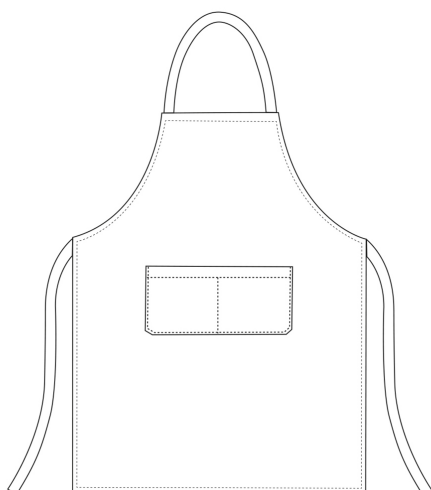

## **BIP APRON**

Bip Apron with pocket 90x70 cm

**SKU:** 6103143A

**Categories:** [Bip Apron](#)

## **ADDITIONAL INFORMATION**

**Fantasy**

Pop Art

**Composition**

100% Cotton - Pop Art