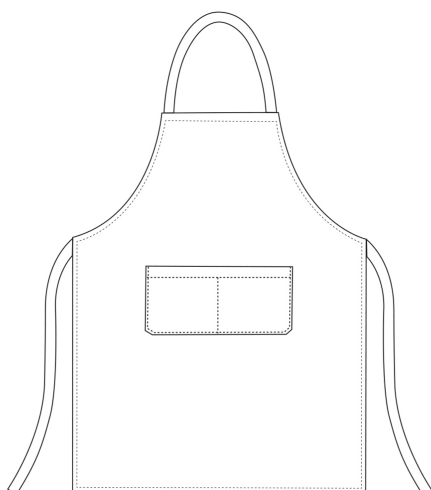

## **BIP APRON**

Bip Apron with pocket 90x70 cm

**SKU:** 6103144A

**Categories:** [Bip Apron](#)

## **ADDITIONAL INFORMATION**

**Composition** 100% Cotton - Graphic