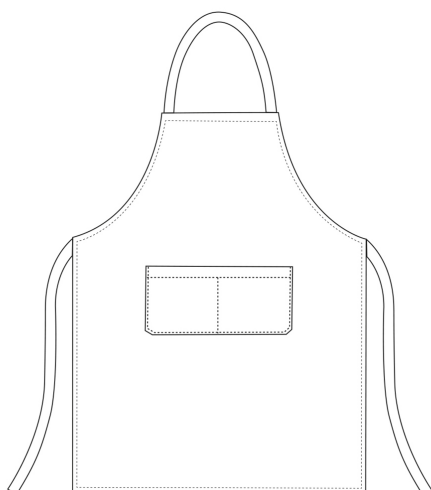

BIP APRON

Bip Apron with pocket 90x70 cm

SKU: 6103145A

Categories: [Bip Apron](#)

ADDITIONAL INFORMATION

Fantasy

Bon Bon

Composition

100% Cotton - Bon Bon

UNISEX SIZES

	XS	S	M	L	XL	XXL	XXXL	XXXXL
A	80	88	96	104	112	120	128	136
B	70	78	86	94	102	110	118	126
C	75	78	81	83	83	83	83	83

WOMAN SIZES

	XS	S	M	L	XL	XXL	XXXL	XXXXL
A	82	90	98	106	114	122	130	138
B	72	80	88	96	104	112	120	128