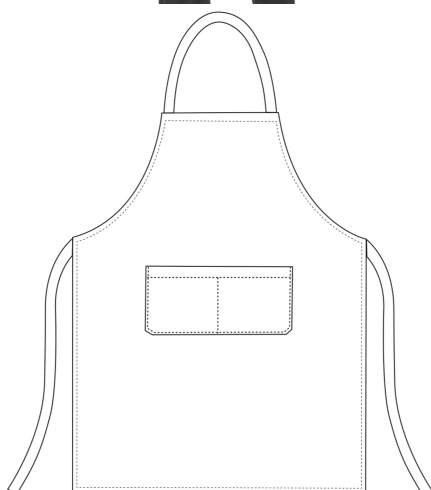

BIP APRON

Falda Bip Apron con tascone 90×70 cm

SKU: 6103150A

Categories: [Bip Apron](#)

ADDITIONAL INFORMATION

Composition 100% Cotton - Daisy

UNISEX SIZES

	XS	S	M	L	XL	XXL	XXXL	XXXXL
A	80	88	96	104	112	120	128	136
B	70	78	86	94	102	110	118	126
C	75	78	81	83	83	83	83	83

WOMAN SIZES

	XS	S	M	L	XL	XXL	XXXL	XXXXL
A	82	90	98	106	114	122	130	138
B	72	80	88	96	104	112	120	128

BIG SIZES

	5XL	6XL	7XL
A	140	150	160
B	150	160	170
C	83	83	83

KID SIZES

	XS	S	M	L
A	76/80	82/86	88/92	94/98
B	62	68	74	80