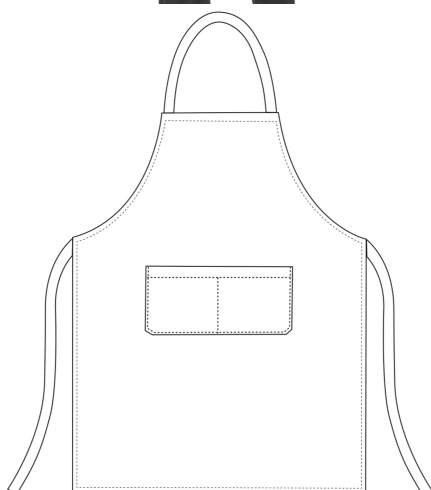

## **BIP APRON**

Falda Bip Apron con tascone 90×70 cm

**SKU:** 6103150A

**Categories:** [Bip Apron](#)

## **ADDITIONAL INFORMATION**

**Composition** 100% Cotton - Daisy