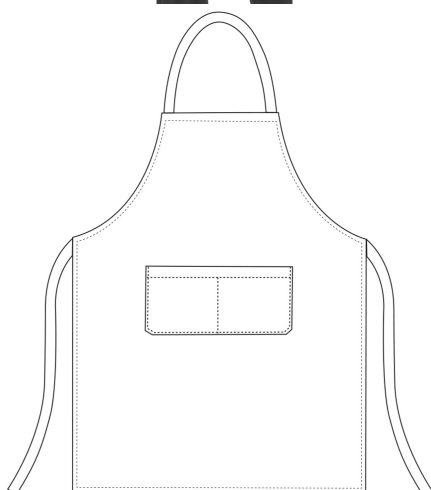

BIP APRON

Falda Bip Apron con tascone 90×70 cm

SKU: 6103151A

Categories: [Bip Apron](#)

ADDITIONAL INFORMATION

Fantasy

Shark

Composition

100% Cotton - Shark

UNISEX SIZES

	XS	S	M	L	XL	XXL	XXXL	XXXXL
A	80	88	96	104	112	120	128	136
B	70	78	86	94	102	110	118	126
C	75	78	81	83	83	83	83	83

WOMAN SIZES

	XS	S	M	L	XL	XXL	XXXL	XXXXL
A	82	90	98	106	114	122	130	138
B	72	80	88	96	104	112	120	128