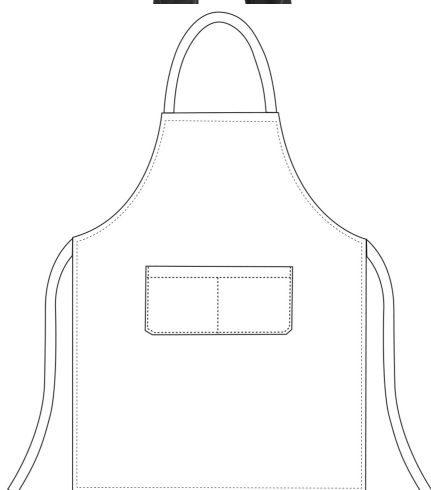

BIP APRON

Bip Apron with pocket 90x70 cm with embroidery

SKU: 6103155N

Categories: [Bip Apron](#)

ADDITIONAL INFORMATION

Fantasia

Composizione

UNISEX SIZES

	XS	S	M	L	XL	XXL	XXXL	XXXXL
A	80	88	96	104	112	120	128	136
B	70	78	86	94	102	110	118	126
C	75	78	81	83	83	83	83	83

WOMAN SIZES

	XS	S	M	L	XL	XXL	XXXL	XXXXL
A	82	90	98	106	114	122	130	138
B	72	80	88	96	104	112	120	128