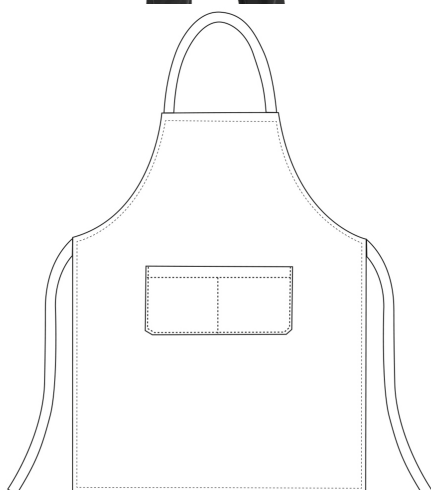

BIP APRON

Bip Apron with pocket 90x70 cm

SKU: 6103157A

Categories: [Bip Apron](#)

ADDITIONAL INFORMATION

Fantasia

Composizione

UNISEX SIZES

	XS	S	M	L	XL	XXL	XXXL	XXXXL
A	80	88	96	104	112	120	128	136
B	70	78	86	94	102	110	118	126
C	75	78	81	83	83	83	83	83

WOMAN SIZES

	XS	S	M	L	XL	XXL	XXXL	XXXXL
A	82	90	98	106	114	122	130	138
B	72	80	88	96	104	112	120	128